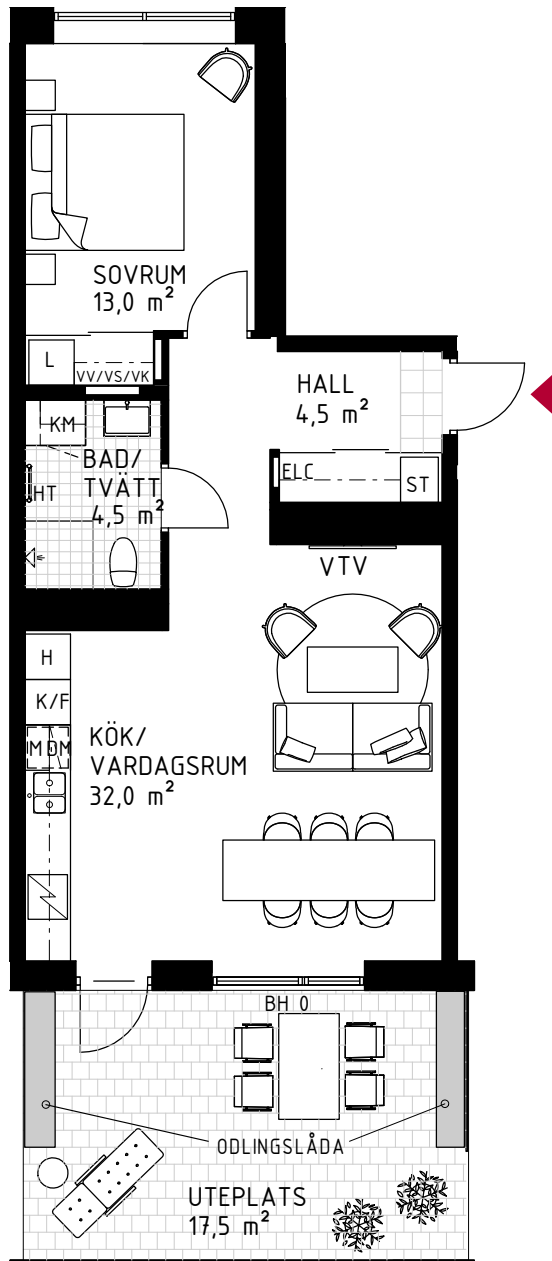

2 rok

ca 55 m²

Brf Kaprifolen

Lägenhet 7013

BH 600

FÖRKLARINGAR

Diskho	Spishäll	Hatthylla/ Klädstång	VTV	Vägg försträkt för vägghängd tv
Diskmaskin	Garderob	Tvättmaskin	TV	Plats för vägghängd tv
Kyl	Städskåp	Torktumlare	FB	Fransk balkong
Frys	Högskåp	Kombimaskin	KLK	Klädkammare
Kombinerad Kyl-/Frys	Linneskåp	EL-/mediacentral	WIC	Walk in closet
Högskåp med ugn/micro	Skärmvägg	Fördelarskåp	BH	Bröstningshöjd
Väggskåp med micro	Frånvalsvägg	VV/VS/KV		Klinkerplattor
	Skjutdörr	HT		Trätroll
				Marktegel

METER

210322 RIKSBYGGGEN RESERVERAR SIG FÖR EV. TRYCKFEL OCH FÖRBEHÅLLER SIG RÄTTEN TILL ÄNDRINGAR.

SITUATIONSPLAN