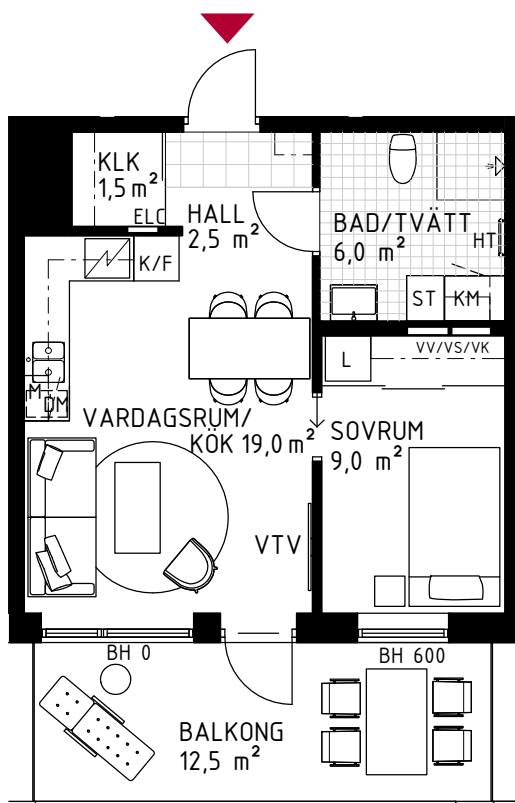

2 rok ca 40 m²

Brf Kaprifolen
Lägenhet 7022

FÖRKLARINGAR

Diskho	Spishäll	Hatthylla/ Klädstång	VTV	Vägg försträkt för vägghängd tv
Diskmaskin	Garderob	Tvättmaskin	TV	Plats för vägghängd tv
Kyl	Städskåp	Torktumlare	FB	Fransk balkong
Frys	Högskåp	Kombimaskin	KLK	Klädkammare
Kombinerad Kyl-/Frys	Linneskåp	El-/mediacentral	WIC	Walk in closet
Högskåp med ugn/micro	Skärmvägg	Fördelarskåp	BH	Bröstningshöjd
Väggskåp med micro	Frånvalsvägg	VV/VS/KV		Klinkerplattor
	Skjutdörr	Handduktork		Trätroll
				Marktegel

METER

210121 RIKSBYGGGEN RESERVERAR SIG FÖR EV. TRYCKFEL OCH FÖRBEHÅLLER SIG RÄTTEN TILL ÄNDRINGAR.

SITUATIONSPLAN