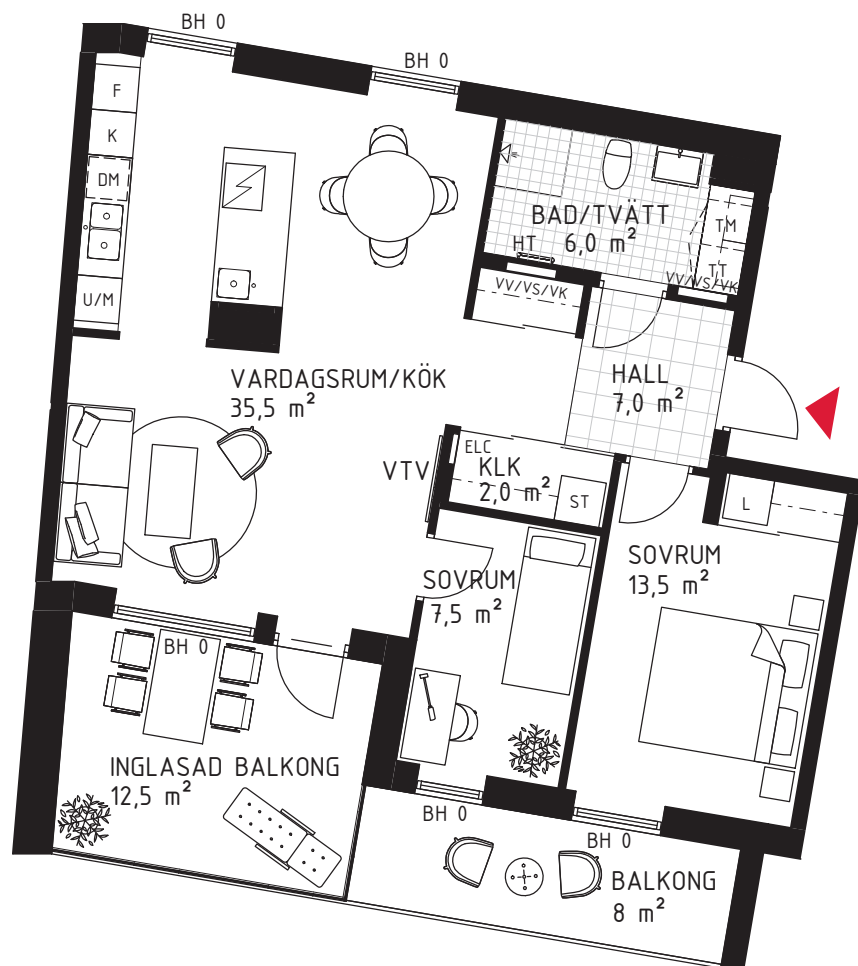

3 rok ca 74 m²

Brf Kaprifolen Lägenhet 5062

FÖRKLARINGAR

Diskho	Spishäll	Hatthylla/ Klädstång	VTV	Vägg försträkt för vägghängd tv
Diskmaskin	Garderob	Tvättmaskin	TV	Plats för vägghängd tv
Kyl	Städsåp	Torktumlare	FB	Fransk balkong
Frys	Högsåp	Kombimaskin	KLK	Klädkammare
Kombinerad Kyl-/Frys	Linneskåp	ELC	WIC	Walk in closet
Högsåp med ugn/micro	Skärmvägg	Fördelarsåp	BH	Bröstningshöjd
Väggsåp med micro	Frånvalsvägg	VV/VS/KV		Klinkerplattor
	Skjutdörr	HT		Trätroll
				Marktegel

METER

210121 RIKSBYGGGEN RESERVERAR SIG FÖR EV. TRYCKFEL OCH FÖRBEHÅLLER SIG RÄTTEN TILL ÄNDRINGAR.

SITUATIONSPLAN