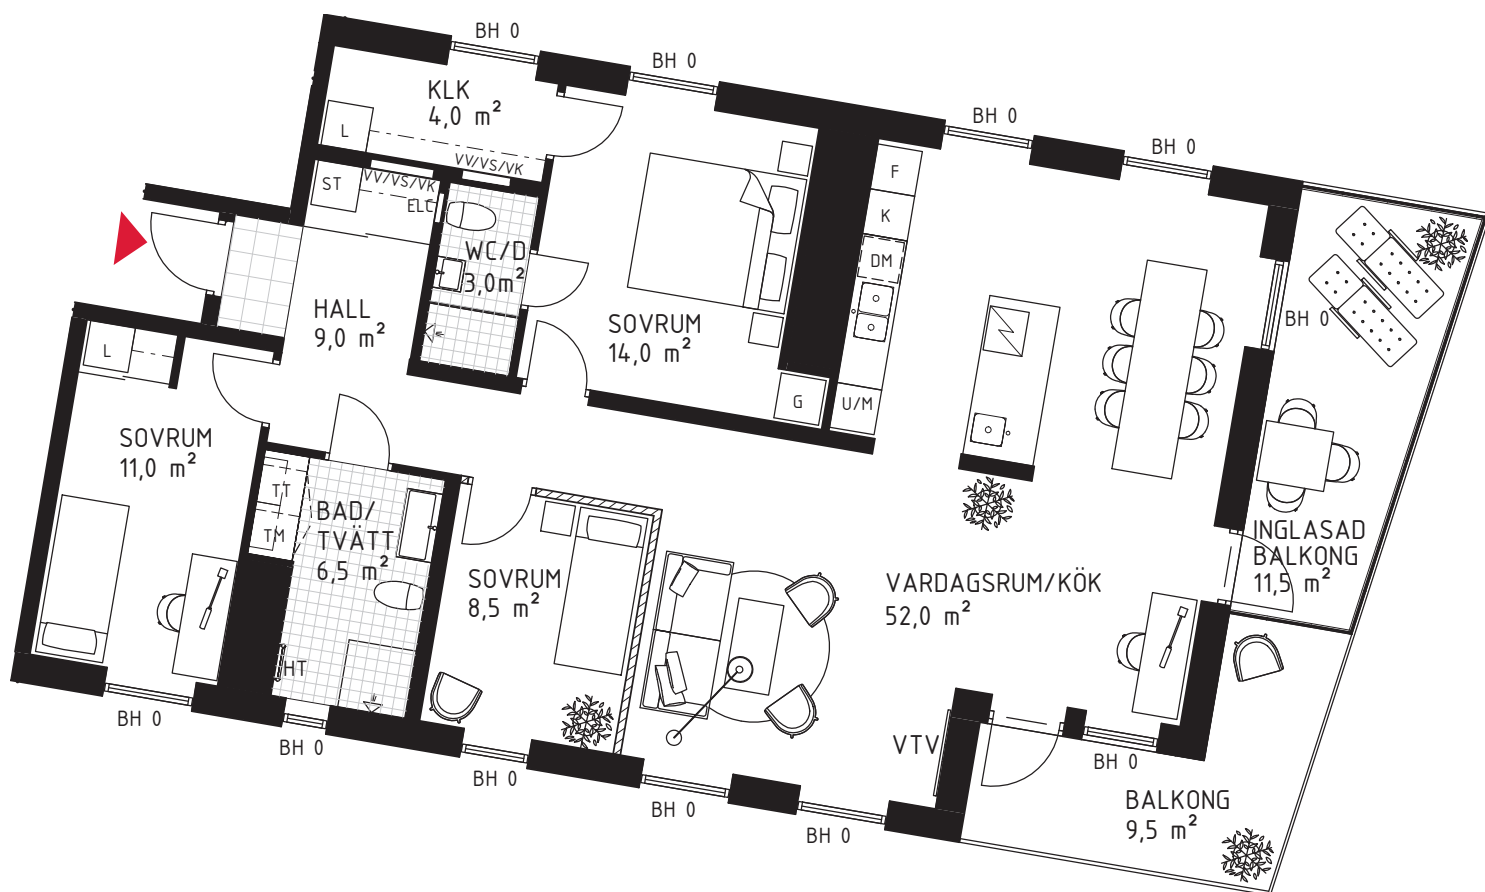

4 rok

ca 113 m²

Brf Kaprifolen

Lägenhet 5061

FÖRKLARINGAR

	Diskho		Spishäll		Hatthylla/ Klädstång		VTV	Vägg försträkt för vägghängd tv
	Diskmaskin		Garderob		Tvättmaskin		TV	Plats för vägghängd tv
	Kyl		Städskåp		Torktumlare		FB	Fransk balkong
	Frys		Högskåp		Kombimaskin		KLK	Klädkammare
	Kombinerad Kyl-/Frys		Linneskåp		EL-/mediacentral		WIC	Walk in closet
	Högskåp med ugn/micro		Skärmvägg		Fördelarskåp		BH	Bröstningshöjd
	Väggskåp med micro		Frånvalsvägg		VV/VS/KV			Klinkerplattor
			Skjutdörr		HT			Trätroll
								Marktegel

SITUATIONSPLAN