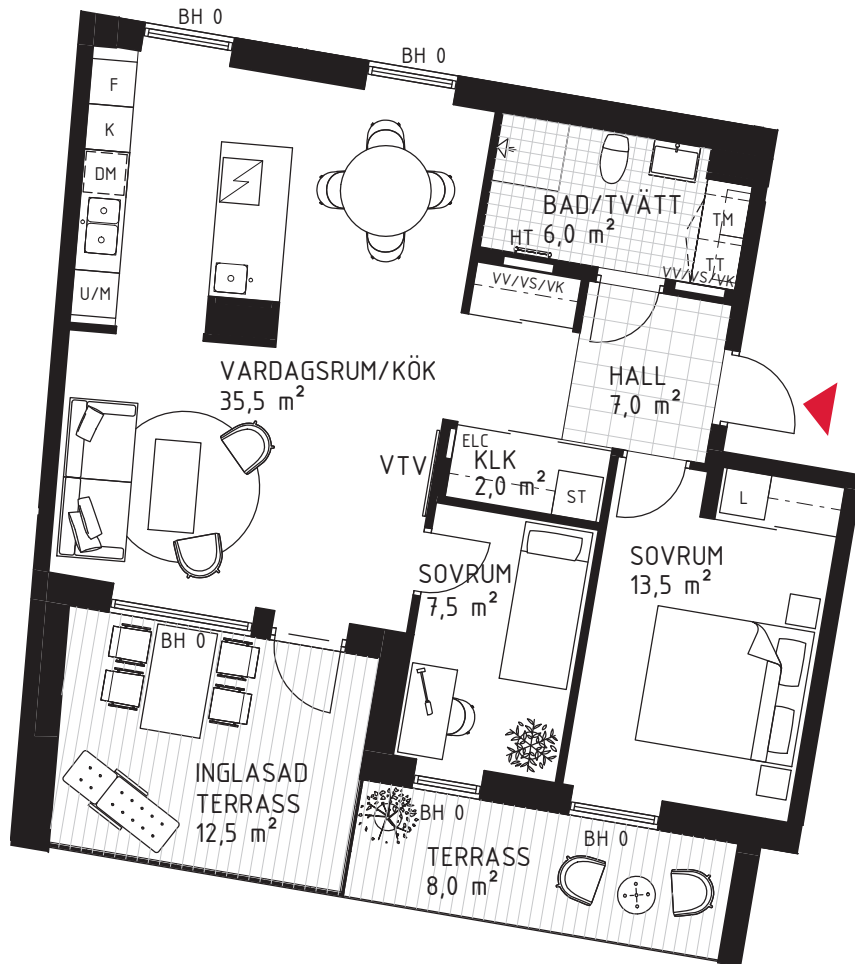

# 3 rok ca 74 m<sup>2</sup>

## Brf Kaprifolen Lägenhet 5052

### FÖRKLARINGAR

Diskho	Spishäll	Hatthylla/ Klädstång	VTV Vägg försträkt för vägghängd tv
Diskmaskin	Garderob	Tvättmaskin	TV Plats för vägghängd tv
Kyl	Städskap	Torktumlare	FB Fransk balkong
Frys	Högskap	Kombimaskin	KLK Klädkamare
Kombinerad Kyl-/Frys	Linneskåp	ELC	WIC Walk in closet
Högskap med ugn/micro	Skärmvägg	Fördelarskap	BH Bröstningshöjd
Väggskap med micro	Frånvalsvägg	VV/VS/KV	Klinkerplattor
	Skjutdörr	HT	Trätroll
			Marktegel