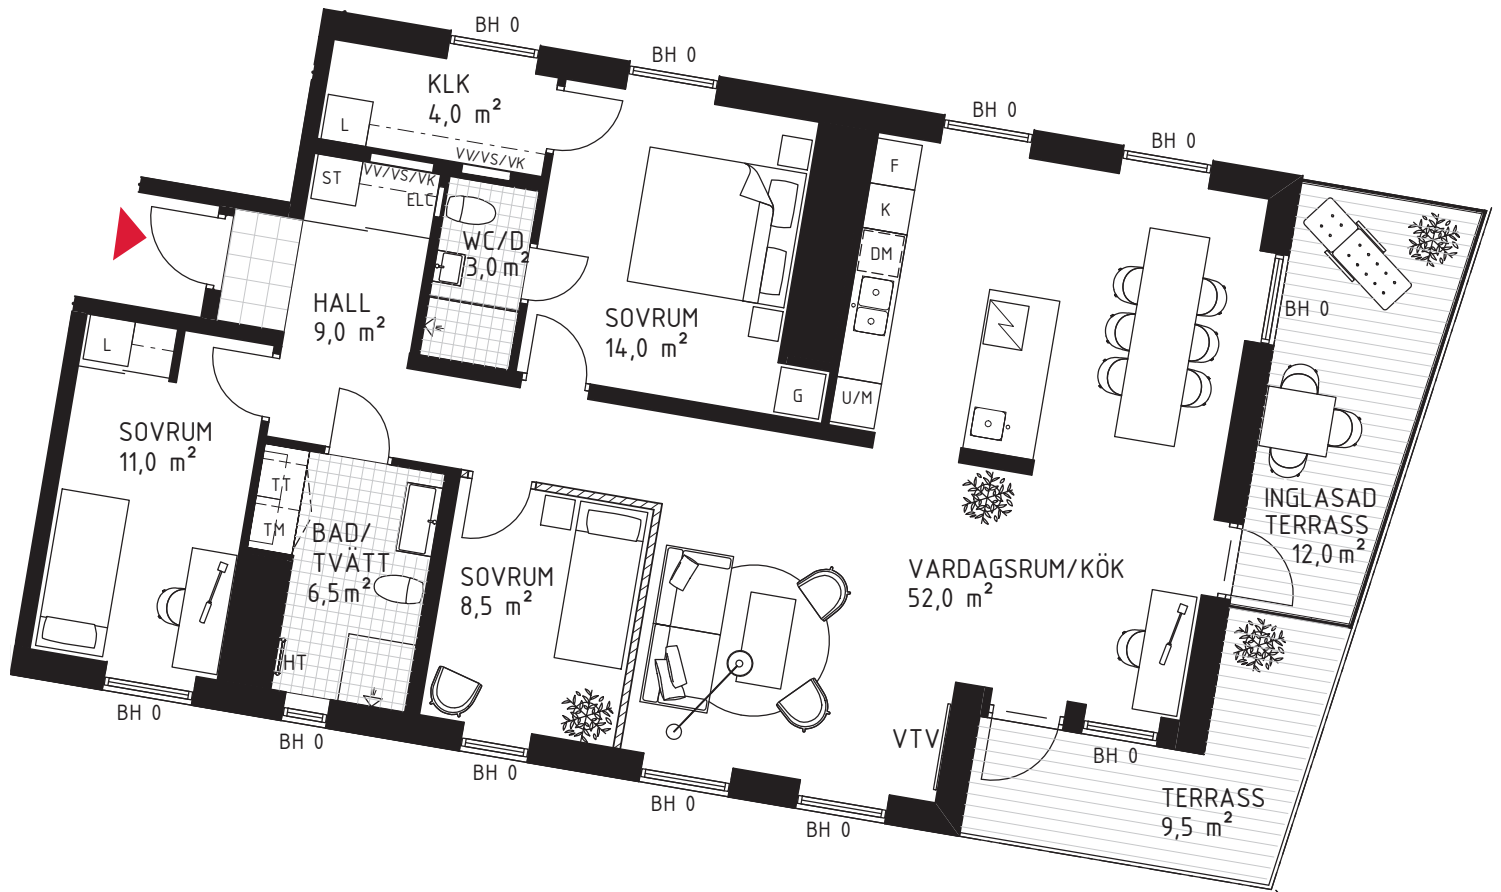

4 rok  
ca 113 m<sup>2</sup>

Brf Kaprifolen  
Lägenhet 5051

#### FÖRKLARINGAR

Diskho	Spishäll	Hatthylla/ Klädstång	VTV Vägg försträkt för vägghängd tv
Diskmaskin	Garderob	TM Tvättmaskin	TV Plats för vägghängd tv
Kyl	ST Städsåp	TT Torktumlare	FB Fransk balkong
Frys	H Högsåp	KM Kombimaskin	KLK Klädåp
Kombinerad Kyl-/Frys	L Linneskåp	ELC EL-/mediacentral	WIC Walk in closet
Högsåp med ugn/micro	Skärmvägg	Fördelarsåp	BH Bröstningshöjd
Väggsåp med micro	Frånvalsvägg	VV/VS/KV	Klinkerplattor
	Skjutdörr	HT Handduåkstork	Tråtrall
			Marktegel