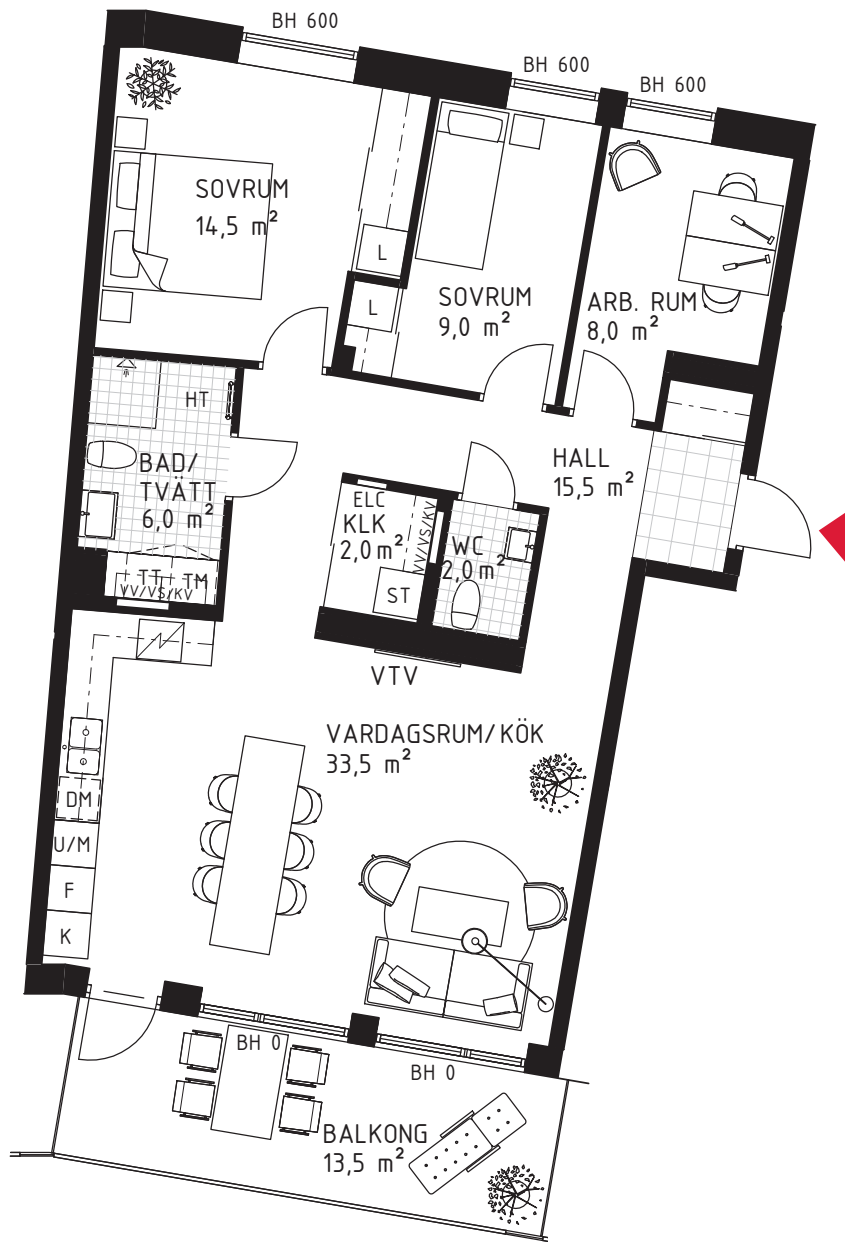

4 rok
ca 95 m²

Brf Kaprifolen
Lägenhet 5045

FÖRKLARINGAR

Diskho	Spishäll	Hatthylla/ Klädstång	VTV	Vägg försträkt för vägghängd tv
Diskmaskin	Garderob	Tvättmaskin	TV	Plats för vägghängd tv
Kyl	Städskåp	Torktumlare	FB	Fransk balkong
Frys	Högskåp	Kombimaskin	KLK	Klädkammare
Kombinerad Kyl-/Frys	Linneskåp	El-/mediacentral	WIC	Walk in closet
Högskåp med ugn/micro	Skärmvägg	Fördelarskåp	BH	Bröstningshöjd
Väggskåp med micro	Frånvalsvägg	VV/VS/KV	Klinkerplattor	
	Skjutdörr	Handduktork	Trätroll	
			Marktegel	

METER

210121 RIKSBYGGGEN RESERVERAR SIG FÖR EV. TRYCKFEL OCH FÖRBEHÅLLER SIG RÄTTEN TILL ÄNDRINGAR.

SITUATIONSPLAN