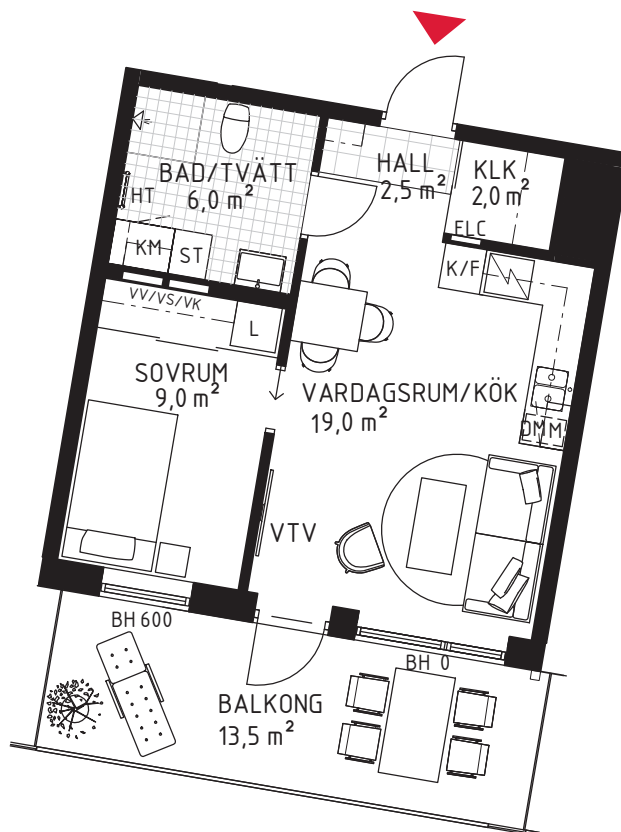

2 rok ca 40 m²

Brf Kaprifolen
Lägenhet 5044

FÖRKLARINGAR

Diskho	Spishäll	Hatthylla/ Klädstång	VTV	Vägg försträkt för vägghängd tv
Diskmaskin	Garderob	Tvättmaskin	TV	Plats för vägghängd tv
Kyl	Städskåp	Torktumlare	FB	Fransk balkong
Frys	Högskåp	Kombimaskin	KLK	Klädkammare
Kombinerad Kyl-/Frys	Linneskåp	El-/mediacentral	WIC	Walk in closet
Högskåp med ugn/micro	Skärmvägg	Fördelarskåp	BH	Bröstningshöjd
Väggskåp med micro	Frånvalsvägg	VV/VS/KV	Klinkerplattor	
	Skjutdörr	Handduktork	Trätroll	
			Marktegel	

METER

210121 RIKSBYGGGEN RESERVERAR SIG FÖR EV. TRYCKFEL OCH FÖRBEHÅLLER SIG RÄTTEN TILL ÄNDRINGAR.

SITUATIONSPLAN