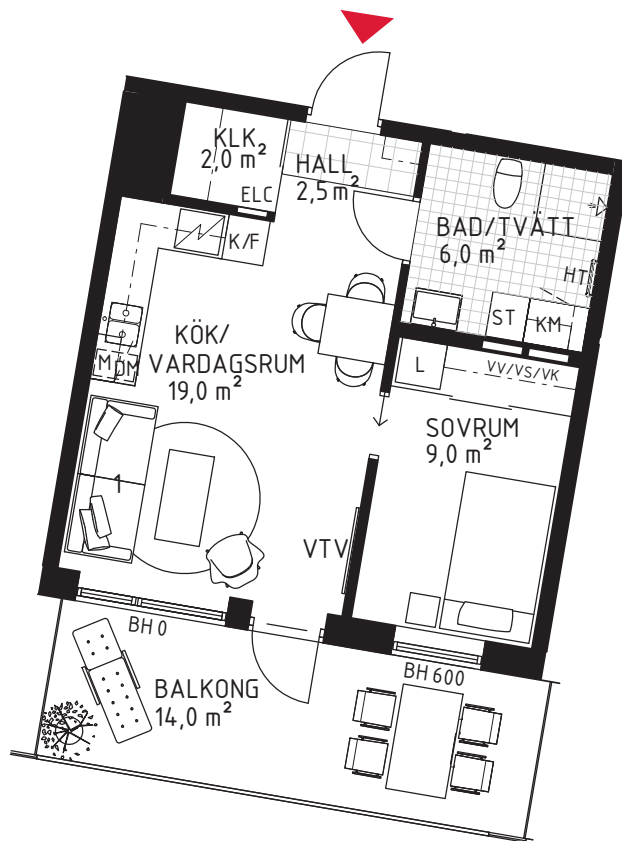

# 2 rok ca 40 m<sup>2</sup>

Brf Kaprifolen  
Lägenhet 5043

## FÖRKLARINGAR

Diskho	Spishäll	Hatthylla/ Klädstång	VTV	Vägg försträkt för vägghängd tv
Diskmaskin	Garderob	Tvättmaskin	TV	Plats för vägghängd tv
Kyl	Städskåp	Torktumlare	FB	Fransk balkong
Frys	Högsåp	Kombimaskin	KLK	Klädkammare
Kombinerad Kyl-/Frys	Linneskåp	El-/mediacentral	WIC	Walk in closet
Högsåp med ugn/micro	Skärmvägg	Fördelarskåp	BH	Bröstningshöjd
Väggsåp med micro	Frånvalsvägg	VV/VS/KV		Klinkerplattor
	Skjutdörr	Handdukstork		Trätrall
				Marktegel

## SITUATIONSPLAN