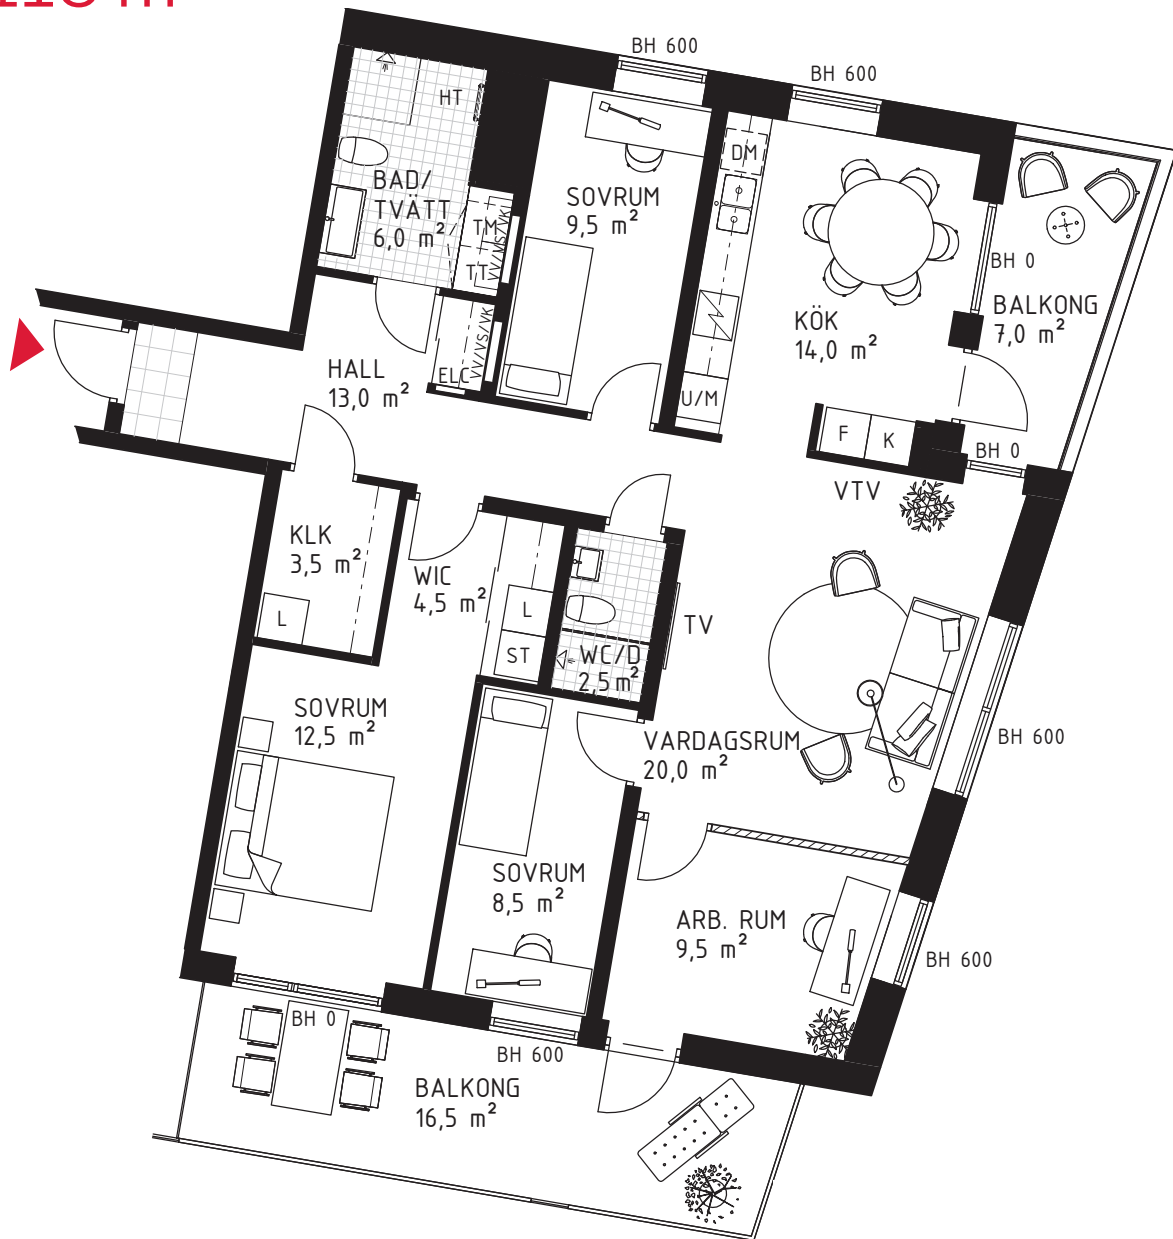

5 rok ca 110 m²

Brf Kaprifolen
Lägenhet 5042

FÖRKLARINGAR

Diskho	Spishäll	Hatthylla/ Klädstång	VTV	Vägg försträkt för vägghängd tv
Diskmaskin	Garderob	Tvättmaskin	TV	Plats för vägghängd tv
Kyl	Städskåp	Torktumlare	FB	Fransk balkong
Frys	Högskap	Kombimaskin	KLK	Klädkammare
Kombinerad Kyl-/Frys	Linneskåp	El-/mediacentral	WIC	Walk in closet
Högskap med ugn/micro	Skärmvägg	Fördelarskåp	BH	Bröstningshöjd
Väggskap med micro	Frånvalsvägg	VV/VS/KV	Klinkerplattor	
	Skjutdörr	Handduktork	Trätrall	
			Marktegel	

METER

210121 RIKSBYGGGEN RESERVERAR SIG FÖR EV. TRYCKFEL OCH FÖRBEHÅLLER SIG RÄTTEN TILL ÄNDRINGAR.

SITUATIONSPLAN