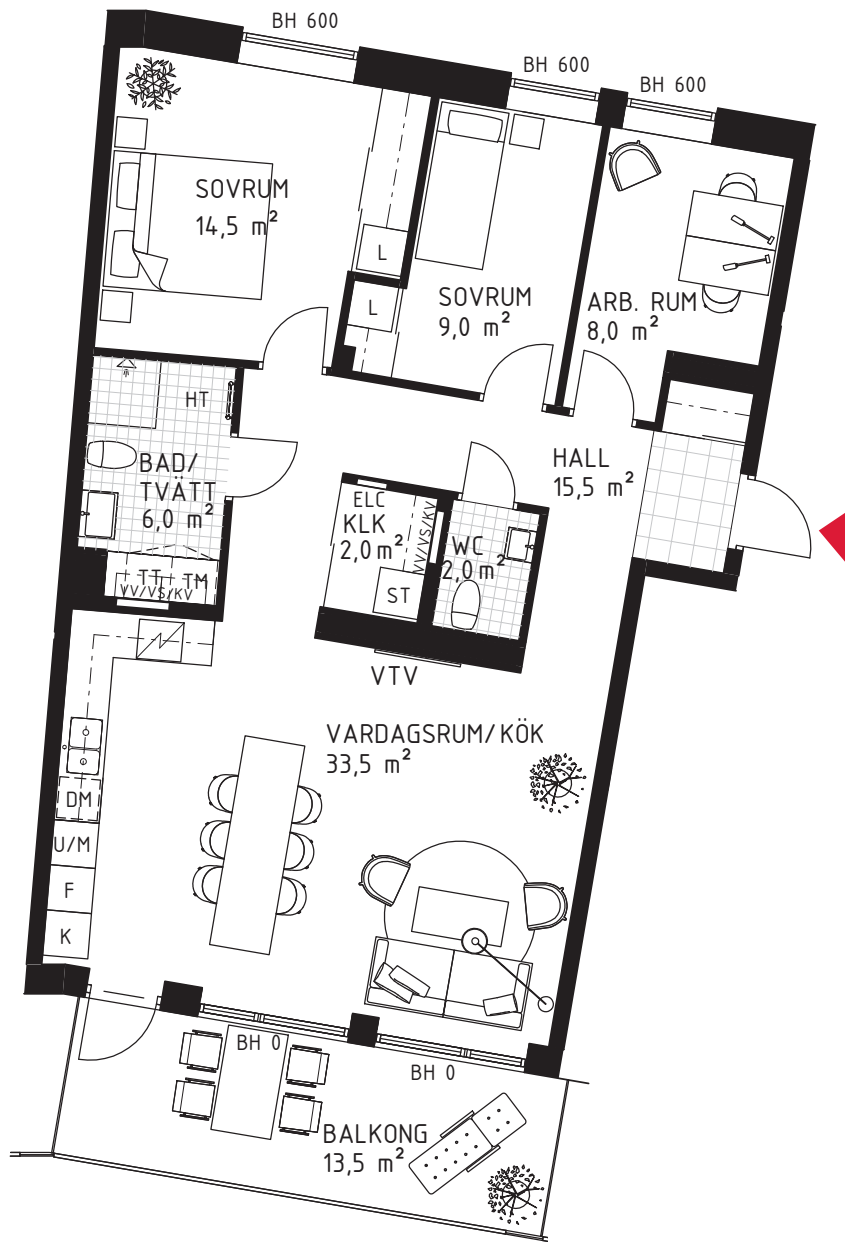

4 rok  
ca 95 m<sup>2</sup>

Brf Kaprifolen  
Lägenhet 5035

FÖRKLARINGAR

Diskho	Spishäll	Hatthylla/ Klädstång	VTV Vägg försträkt för vägghängd tv
Diskmaskin	Garderob	Tvättmaskin	TV Plats för vägghängd tv
Kyl	Städskåp	Torktumlare	FB Fransk balkong
Frys	Högskåp	Kombimaskin	KLK Klädkammare
Kombinerad Kyl-/Frys	Linneskåp	ELC	WIC Walk in closet
Högskåp med ugn/micro	Skärmvägg	Fördelarskåp	BH Bröstningshöjd
Väggskåp med micro	Frånvalsvägg	HT	Klinkerplattor
	Skjutdörr		Trätroll
			Marktegel

METER

210121 RIKSBYGGEN RESERVERAR SIG FÖR EV. TRYCKFEL OCH FÖRBEHÅLLER SIG RÄTTEN TILL ÄNDRINGAR.

SITUATIONSPLAN