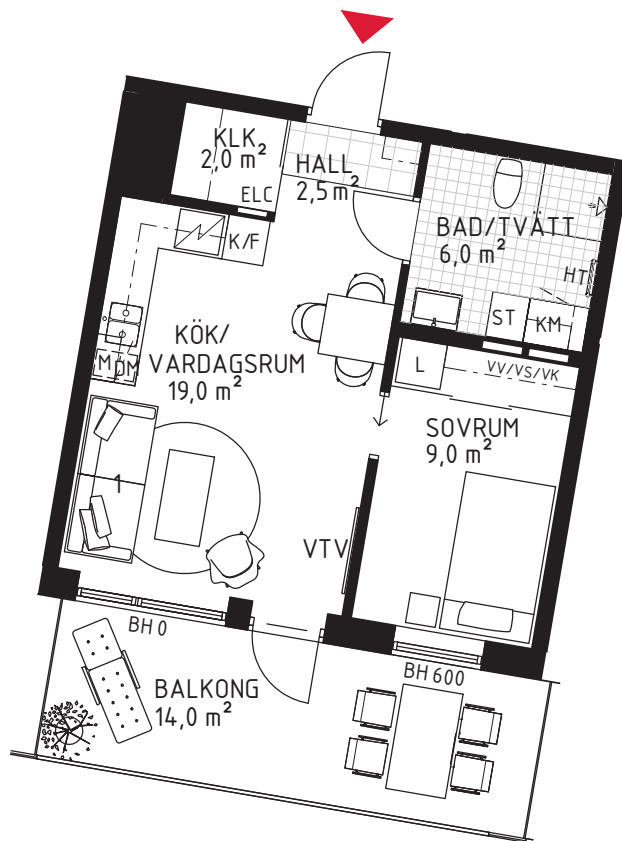

# 2 rok ca 40 m<sup>2</sup>

Brf Kaprifolen  
Lägenhet 5033

## FÖRKLARINGAR

Diskho	Spishäll	Hatthylla/ Klädstång	VTV	Vägg försträkt för vägghängd tv
Diskmaskin	Garderob	Tvättmaskin	TV	Plats för vägghängd tv
Kyl	Städskåp	Torktumlare	FB	Fransk balkong
Frys	Högskåp	Kombimaskin	KLK	Klädkammare
Kombinerad Kyl-/Frys	Linneskåp	El-/mediacentral	WIC	Walk in closet
Högskåp med ugn/micro	Skärmvägg	Fördelarskåp	BH	Bröstningshöjd
Väggskåp med micro	Frånvalsvägg	VV/VS/KV		Klinkerplattor
	Skjutdörr	Handduktork		Trätrall
				Marktegel

## SITUATIONSPLAN