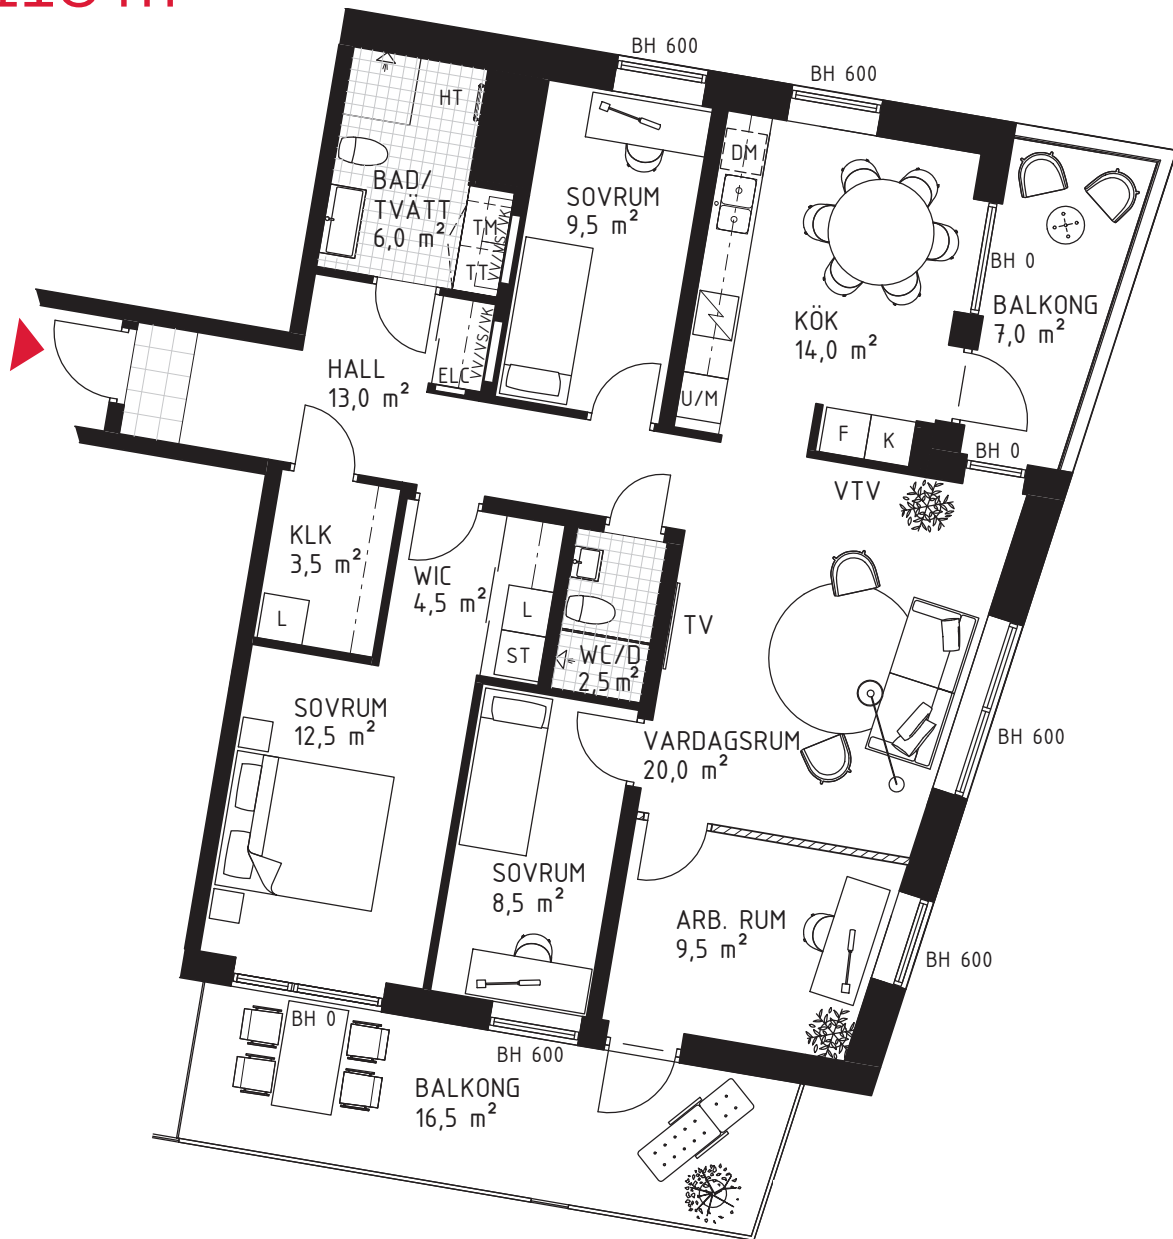

5 rok ca 110 m²

Brf Kaprifolen
Lägenhet 5032

FÖRKLARINGAR

Diskho	Spishäll	Hatthylla/ Klädstång	VTV Vägg försträkt för vägghängd tv
Diskmaskin	Garderob	Tvättmaskin	TV Plats för vägghängd tv
Kyl	Städskap	Torktumlare	FB Fransk balkong
Frys	Högskap	Kombimaskin	KLK Klädkammare
Kombinerad Kyl-/Frys	Linneskap	ELC	WIC Walk in closet
Högskap med ugn/micro	Skärmvägg	Fördelarskap	BH Bröstningshöjd
Väggskap med micro	Frånvalsvägg	VV/VS/KV	Klinkerplattor
	Skjutdörr	HT	Trätroll
			Marktegel

METER

210121 RIKSBYGGGEN RESERVERAR SIG FÖR EV. TRYCKFEL OCH FÖRBEHÅLLER SIG RÄTTEN TILL ÄNDRINGAR.

SITUATIONSPLAN