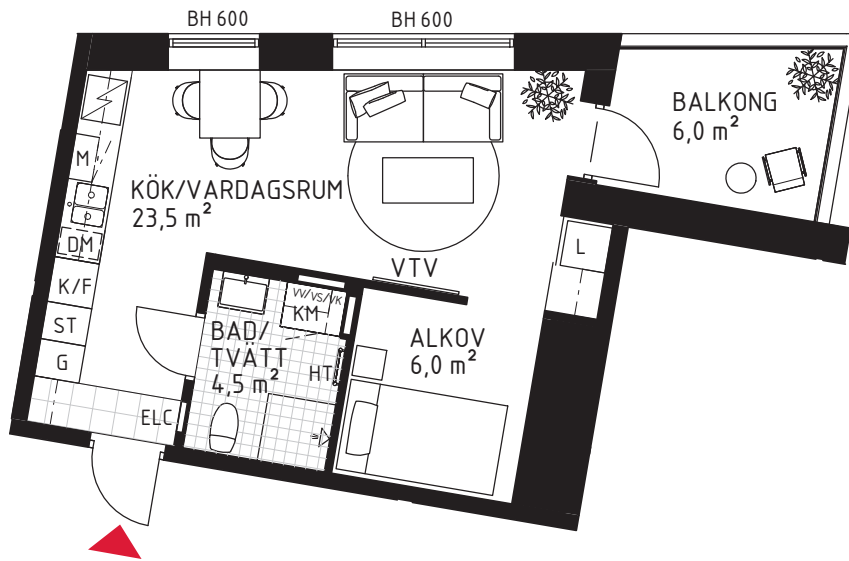

# 1 rok ca 35 m<sup>2</sup>

Brf Kaprifolen  
Lägenhet 5031

## FÖRKLARINGAR

	Diskho		Spishäll		Hatthylla/ Klädstång		Vägg försträckt för vägghängd tv
	Diskmaskin		Garderob		Tvättmaskin		Plats för vägghängd tv
	Kyl		Städskåp		Torktumlare		Fransk balkong
	Frys		Högskap		Kombimaskin		Klädkammare
	Kombinerad Kyl-/Frys		Linneskåp		El-/mediacentral		Walk in closet
	Högskap med ugn/micro		Skärmvägg		ELC		Bröstningshöjd
	Väggskap med micro		Frånvalsvägg		Fördelarskåp		Klinkerplattor
			Skjutdörr		VV/VS/KV		Trätrall
					HT		Marktegel

## SITUATIONSPLAN