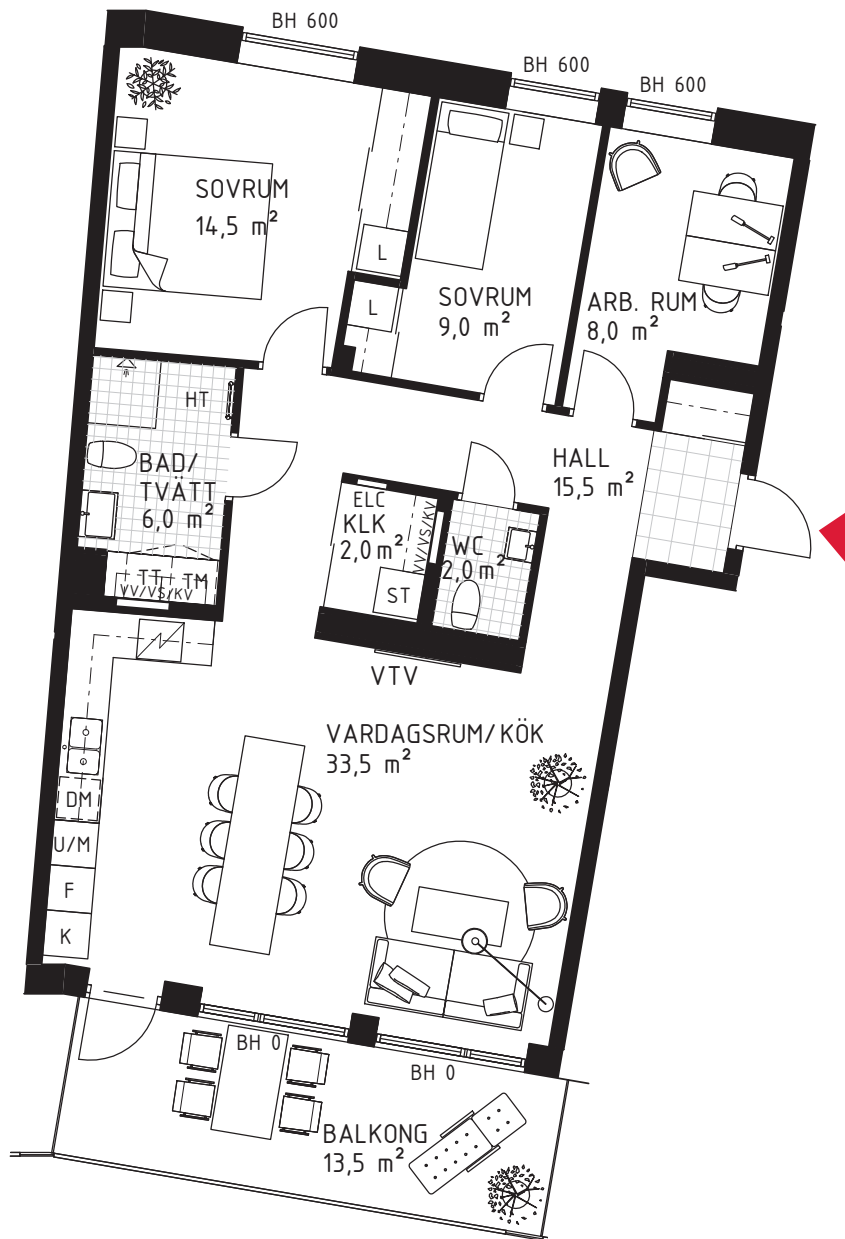

4 rok  
ca 95 m<sup>2</sup>

Brf Kaprifolen  
Lägenhet 5025

#### FÖRKLARINGAR

Diskho	Spishäll	Hatthylla/ Klädstång	VTV	Vägg försträkt för vägghängd tv
Diskmaskin	Garderob	Tvättmaskin	TV	Plats för vägghängd tv
Kyl	Städskåp	Torktumlare	FB	Fransk balkong
Frys	Högsåp	Kombimaskin	KLK	Klädkammare
Kombinerad Kyl-/Frys	Linneskåp	El-/mediacentral	WIC	Walk in closet
Högsåp med ugn/micro	Skärmvägg	Fördelarskåp	BH	Bröstningshöjd
Väggsåp med micro	Frånvalsvägg	Handduktork		Klinkerplattor
	Skjutdörr			Trätroll
				Marktegel

#### METER

210121 RIKSBYGGEN RESERVERAR SIG FÖR EV. TRYCKFEL OCH FÖRBEHÅLLER SIG RÄTTEN TILL ÄNDRINGAR.

#### SITUATIONSPLAN