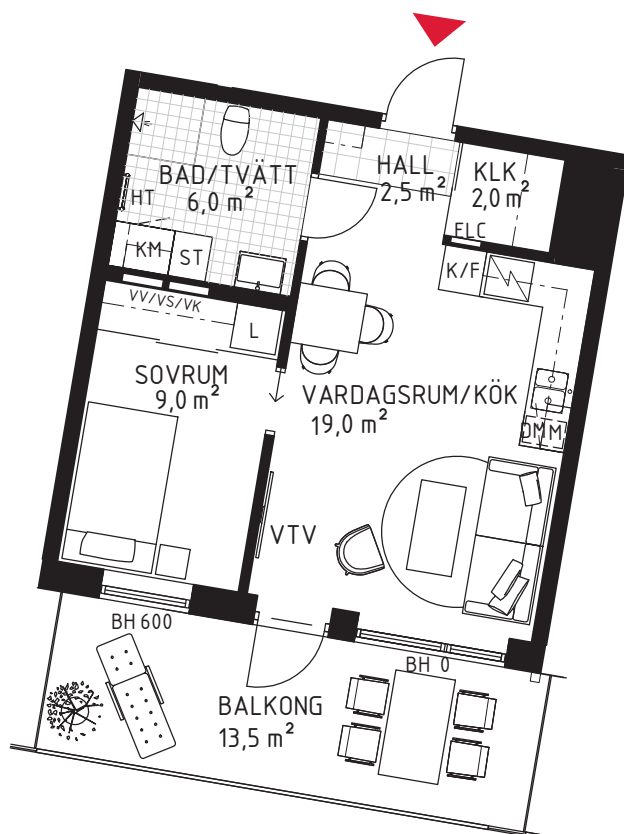

2 rok ca 40 m²

Brf Kaprifolen
Lägenhet 5024

FÖRKLARINGAR

Diskho	Spishäll	Hatthylla/ Klädstång	VTV	Vägg försträkt för vägghängd tv
Diskmaskin	Garderob	Tvättmaskin	TV	Plats för vägghängd tv
Kyl	Städskap	Torktumlare	FB	Fransk balkong
Frys	Högskap	Kombimaskin	KLK	Klädkammare
Kombinerad Kyl-/Frys	Linneskåp	El-/mediacentral	WIC	Walk in closet
Högskap med ugn/micro	Skärmvägg	Fördelarskåp	BH	Bröstningshöjd
Väggskap med micro	Frånvalsvägg	VV/VS/KV	Klinkerplattor	
	Skjutdörr	Handdukstork	Trätroll	
			Marktegel	

METER

210121 RIKSBYGGGEN RESERVERAR SIG FÖR EV. TRYCKFEL OCH FÖRBEHÅLLER SIG RÄTTEN TILL ÄNDRINGAR.

SITUATIONSPLAN