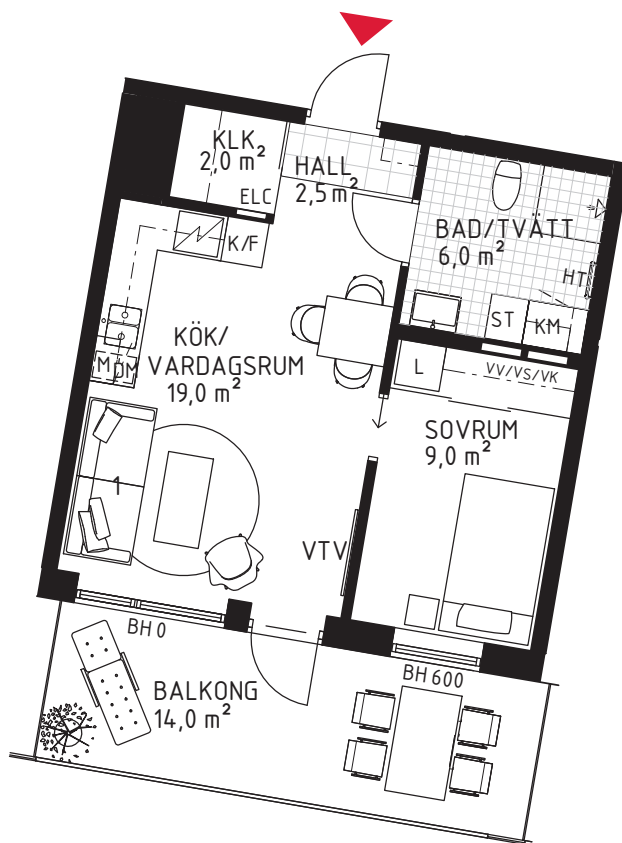

2 rok

ca 40 m²

Brf Kaprifolen

Lägenhet 5023

FÖRKLARINGAR

Diskho	Spishäll	Hatthylla/ Klädstång	VTV	Vägg försträkt för vägghängd tv
Diskmaskin	Garderob	Tvättmaskin	TV	Plats för vägghängd tv
Kyl	Städskåp	Torktumlare	FB	Fransk balkong
Frys	Högsåp	Kombimaskin	KLK	Klädkammare
Kombinerad Kyl-/Frys	Linneskåp	EL-/mediacentral	WIC	Walk in closet
Högsåp med ugn/micro	Skärmvägg	Fördelarskåp	BH	Bröstningshöjd
Väggsåp med micro	Frånvalsvägg	Vv/Vs/Kv	Klinkerplattor	
	Skjutdörr	HT	Trätrall	
			Marktegel	

METER

210121 RIKSBYGGGEN RESERVERAR SIG FÖR EV. TRYCKFEL OCH FÖRBEHÅLLER SIG RÄTTEN TILL ÄNDRINGAR.

SITUATIONSPLAN