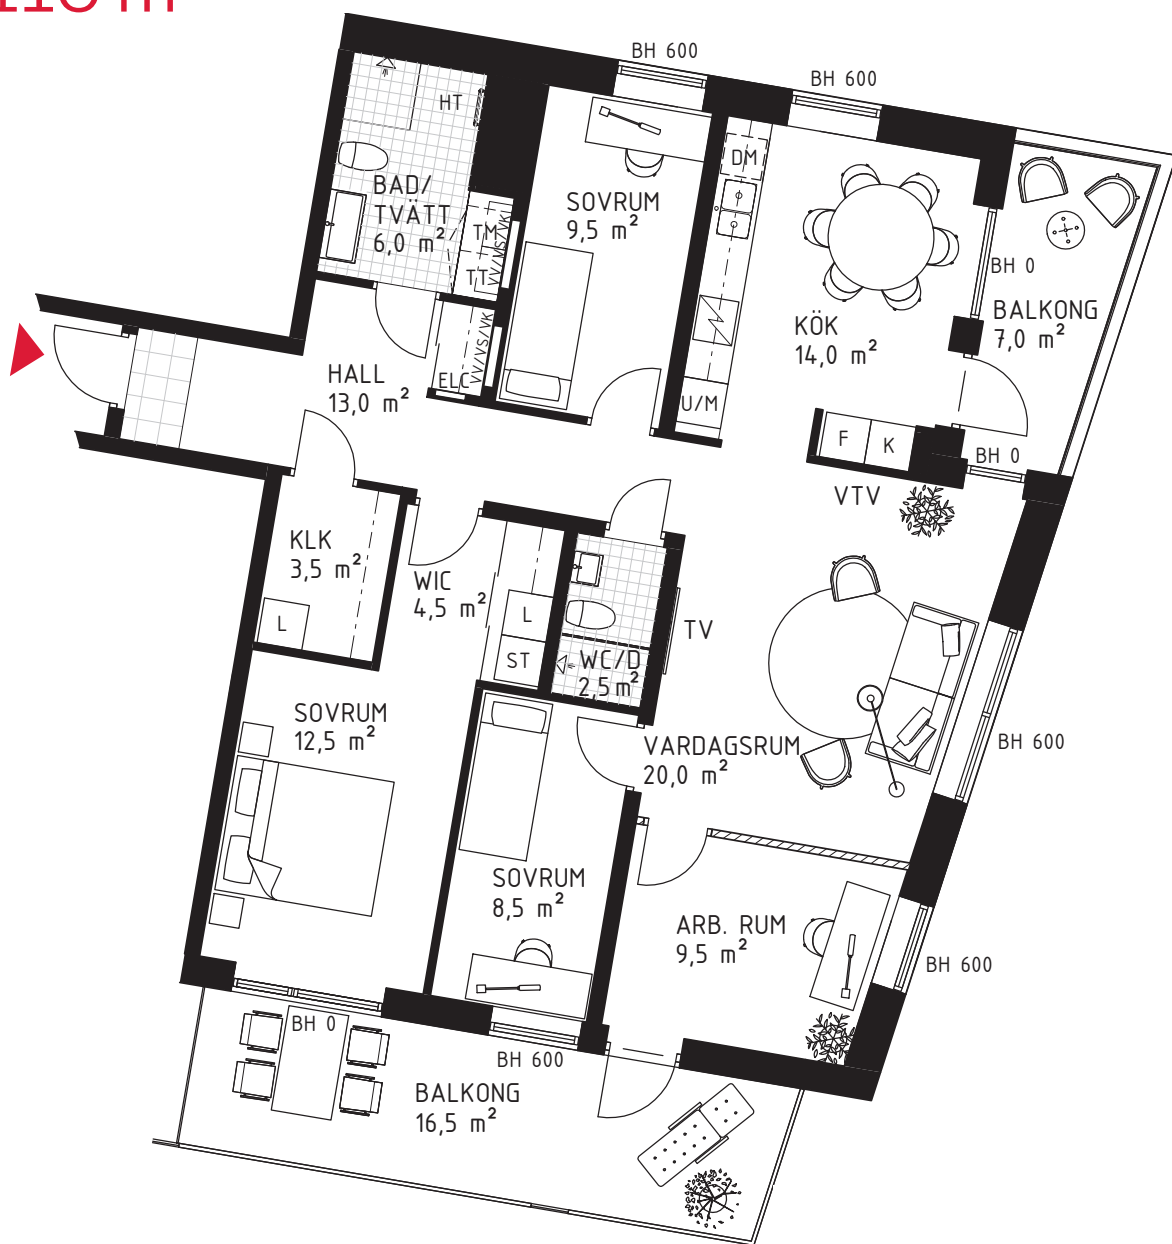

5 rok ca 110 m²

Brf Kaprifolen
Lägenhet 5022

FÖRKLARINGAR

Diskho	Spishäll	Hatthylla/ Klädstång	VTV Vägg försträkt för vägghängd tv
Diskmaskin	Garderob	Tvättmaskin	TV Plats för vägghängd tv
Kyl	Städskåp	Torktumlare	FB Fransk balkong
Frys	Högskåp	Kombimaskin	KLK Klädkammare
Kombinerad Kyl-/Frys	Linneskåp	EL-/mediacentral	WIC Walk in closet
Högskåp med ugn/micro	Skärmvägg	Fördelarskåp	BH Bröstningshöjd
Väggskåp med micro	Frånvalsvägg	HT Handduktork	Klinkerplattor
	Skjutdörr		Trätrall
			Marktegel

METER

210121 RIKSBYGGGEN RESERVERAR SIG FÖR EV. TRYCKFEL OCH FÖRBEHÅLLER SIG RÄTTEN TILL ÄNDRINGAR.

SITUATIONSPLAN