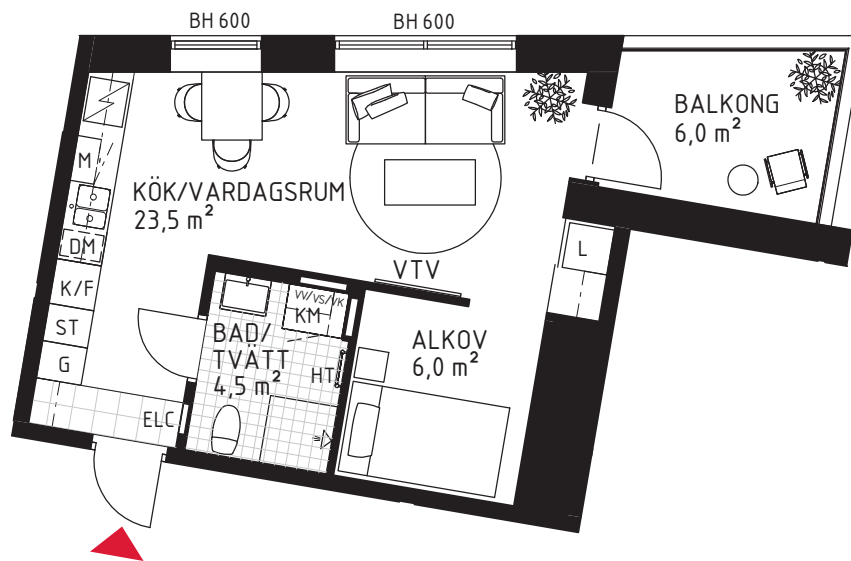

1 rok ca 35 m²

Brf Kaprifolen
Lägenhet 5021

FÖRKLARINGAR

Diskho	Spishäll	Hatthylla/ Klädstång	VTV	Vägg försträckt för vägghängd tv
Diskmaskin	Garderob	Tvättmaskin	TV	Plats för vägghängd tv
Kyl	Städskåp	Torktumlare	FB	Fransk balkong
Frys	Högskåp	Kombimaskin	KLK	Klädkammare
Kombinerad Kyl-/Frys	Linneskåp	ELC	WIC	Walk in closet
Högskåp med ugn/micro	Skärmvägg	Fördelarskåp	BH	Bröstningshöjd
Väggskåp med micro	Frånvalsvägg	VV/VS/KV		Klinkerplattor
	Skjutdörr	HT		Trätrall
				Marktegel

METER

210121 RIKSBYGGGEN RESERVERAR SIG FÖR EV. TRYCKFEL OCH FÖRBEHÅLLER SIG RÄTTEN TILL ÄNDRINGAR.

SITUATIONSPLAN