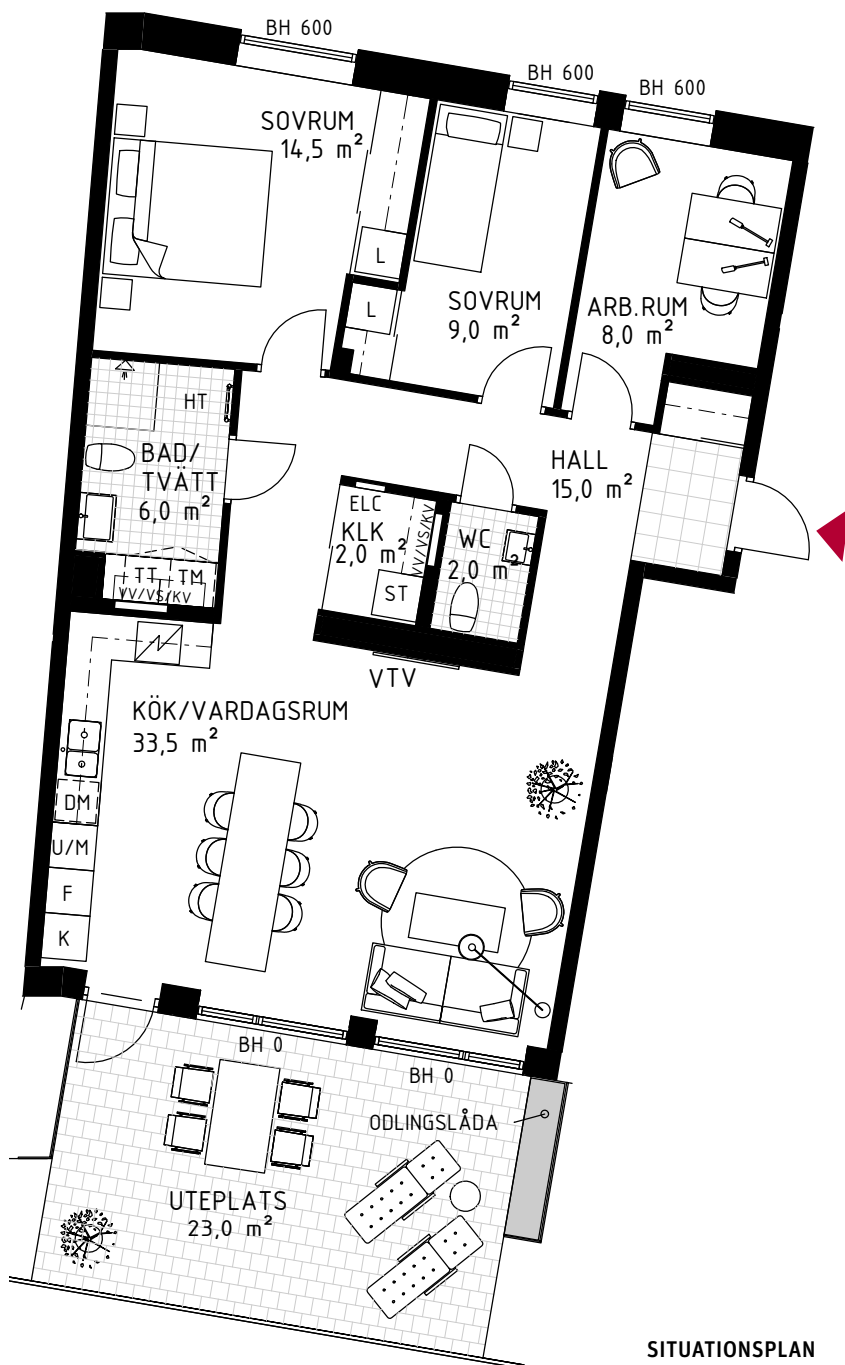

4 rok
ca 95 m²

Brf Kaprifolen
Lägenhet 5012

FÖRKLARINGAR

| | | | |
|-------------------------|--------------|-------------------------|--------------------------------------|
| Diskho | Spishäll | Hatthylla/ Klädstång | VTV Väggrästräkt för vägghängd tv |
| Diskmaskin | Garderob | Tvättmaskin | TV Plats för vägghängd tv |
| Kyl | Städsåp | Torktumlare | FB Fransk balkong |
| Frys | Högsåp | Kombimaskin | KLK Klädskåp |
| Kombinerad Kyl-/Frys | Linnesåp | El-/mediacentral | WIC Walk in closet |
| Högsåp med ugn/micro | Skärmvägg | Fördelarsåp | BH Bröstningshöjd |
| Väggsåp med micro | Frånvalsvägg | HT Handdukstork | Klinkerplattor |
| | Skjutdörr | | Trätrall |
| | | | Marktegel |

SITUATIONSPLAN