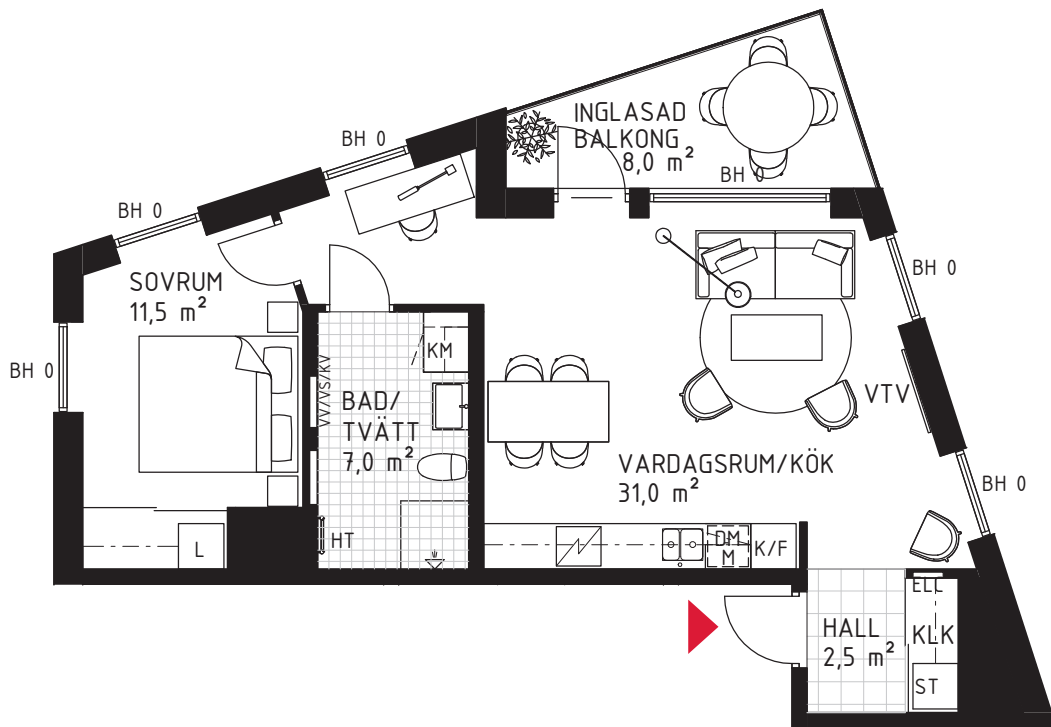

2 rok ca 55 m²

Brf Kaprifolen
Lägenhet 3142

FÖRKLARINGAR

Diskho	Spishäll	Hatthylla/ Klädstång	VTV	Vägg försträkt för vägghängd tv
Diskmaskin	Garderob	Tvättmaskin	TV	Plats för vägghängd tv
Kyl	Städsåp	Torktumlare	FB	Fransk balkong
Frys	Högsåp	Kombimaskin	KLK	Klädkammare
Kombinerad Kyl-/Frys	Linnesåp	ELC	WIC	Walk in closet
Högsåp med ugn/micro	Skärmvägg	Fördelarsåp	BH	Bröstningshöjd
Väggsåp med micro	Frånvalsvägg	VV/VS/KV	Klinkerplattor	
	Skjutdörr	HT	Trätrall	
			Marktegel	

METER

210121 RIKSBYGGGEN RESERVERAR SIG FÖR EV. TRYCKFEL OCH FÖRBEHÅLLER SIG RÄTTEN TILL ÄNDRINGAR.

SITUATIONSPLAN