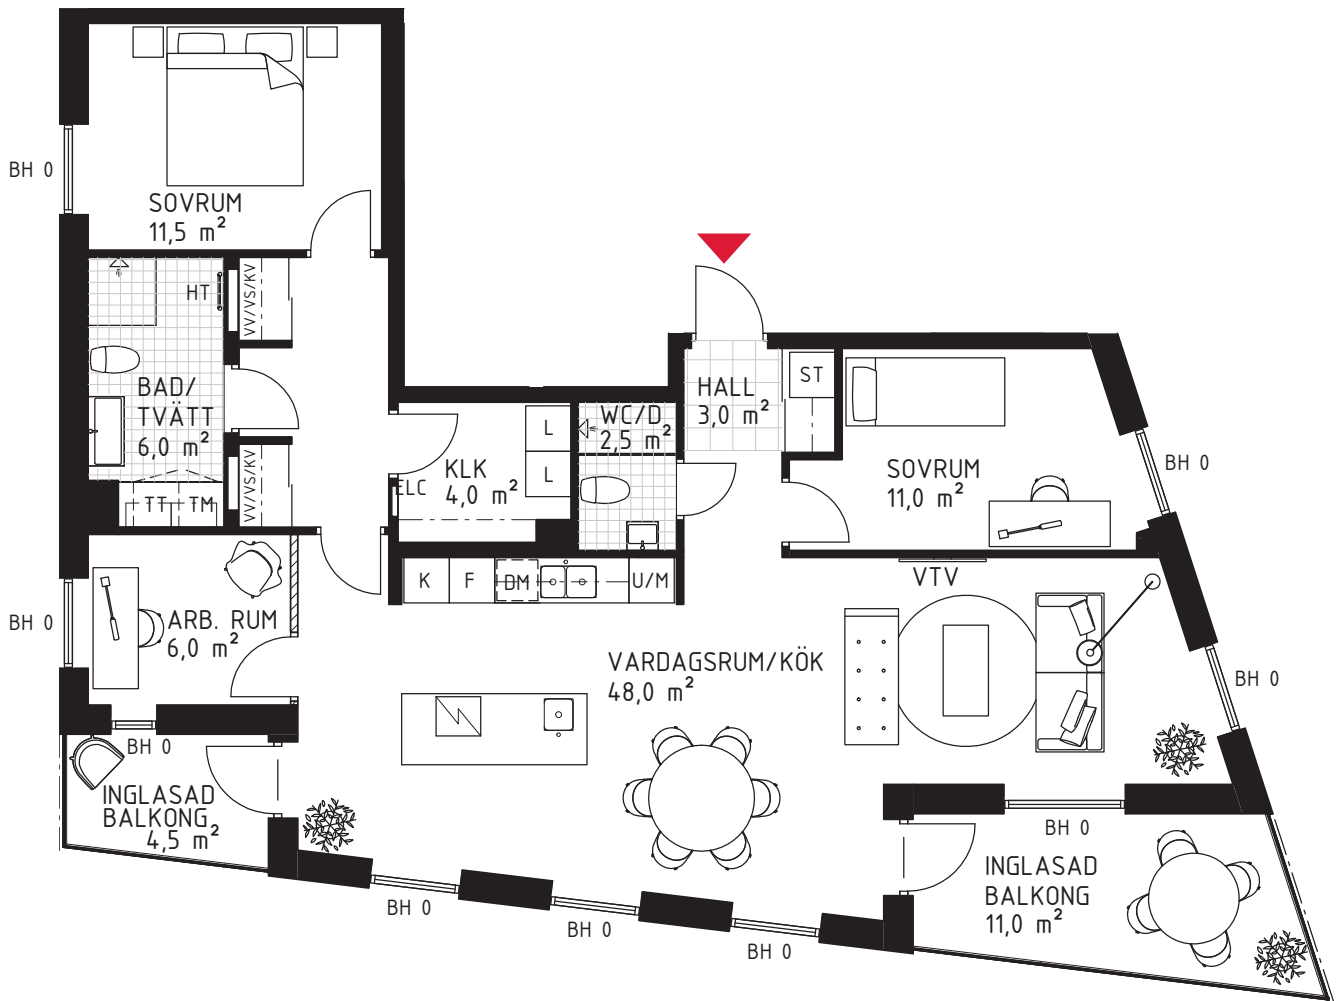

# 4 rok ca 103 m<sup>2</sup>

Brf Kaprifolen  
Lägenhet 3141

## FÖRKLARINGAR

Diskho	Spishäll	Hatthylla/ Klädstång	VTV Vägg försträkt för vägghängd tv
Diskmaskin	Garderob	Tvättmaskin	TV Plats för vägghängd tv
Kyl	Städskåp	Torktumlare	FB Fransk balkong
Frys	Högskåp	Kombimaskin	KLK Klädkammare
Kombinerad Kyl-/Frys	Linneskåp	EL-/mediacentral	WIC Walk in closet
Högskåp med ugn/micro	Skärmvägg	Fördelarskåp	BH Bröstningshöjd
Väggskåp med micro	Frånvalsvägg	VV/VS/KV	Klinkerplattor
	Skjutdörr	HT Handduktork	Trätroll
			Marktegel

## SITUATIONSPLAN