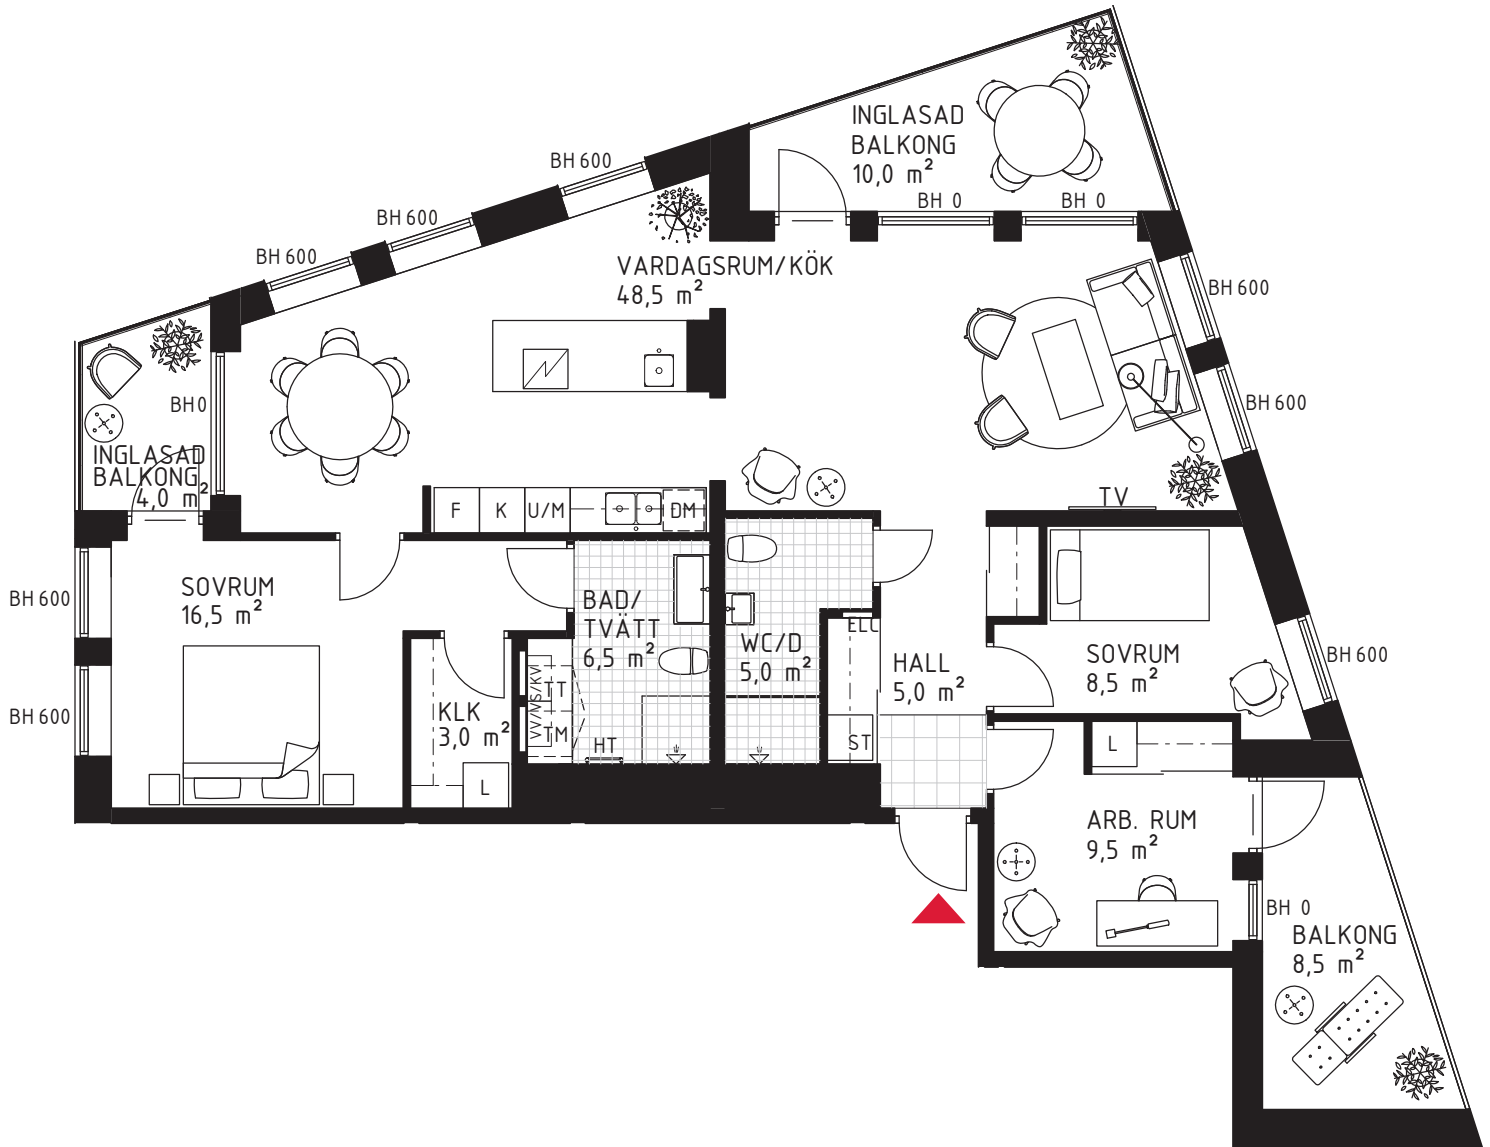

4 rok ca 108 m²

Brf Kaprifolen
Lägenhet 3123

FÖRKLARINGAR

Diskho	Spishäll	Hatthylla/ Klädstång	VTV Vägg försträkt för vägghängd tv
Diskmaskin	Garderob	Tvättmaskin	TV Plats för vägghängd tv
Kyl	Städskap	Torktumlare	FB Fransk balkong
Frys	Högskap	Kombimaskin	KLK Klädskåp
Kombinerad Kyl-/Frys	Linneskåp	EL-/mediacentral	WIC Walk in closet
Högskap med ugn/micro	Skärmvägg	Fördelarskåp	BH Bröstningshöjd
Väggskåp med micro	Frånvalsvägg	VV/VS/KV	Klinkerplattor
	Skjutdörr	HT Handduktork	Trätroll
			Marktegel

METER

210121 RIKSBYGGEN RESERVERAR SIG FÖR EV. TRYCKFEL OCH FÖRBEHÅLLER SIG RÄTTEN TILL ÄNDRINGAR.

SITUATIONSPLAN