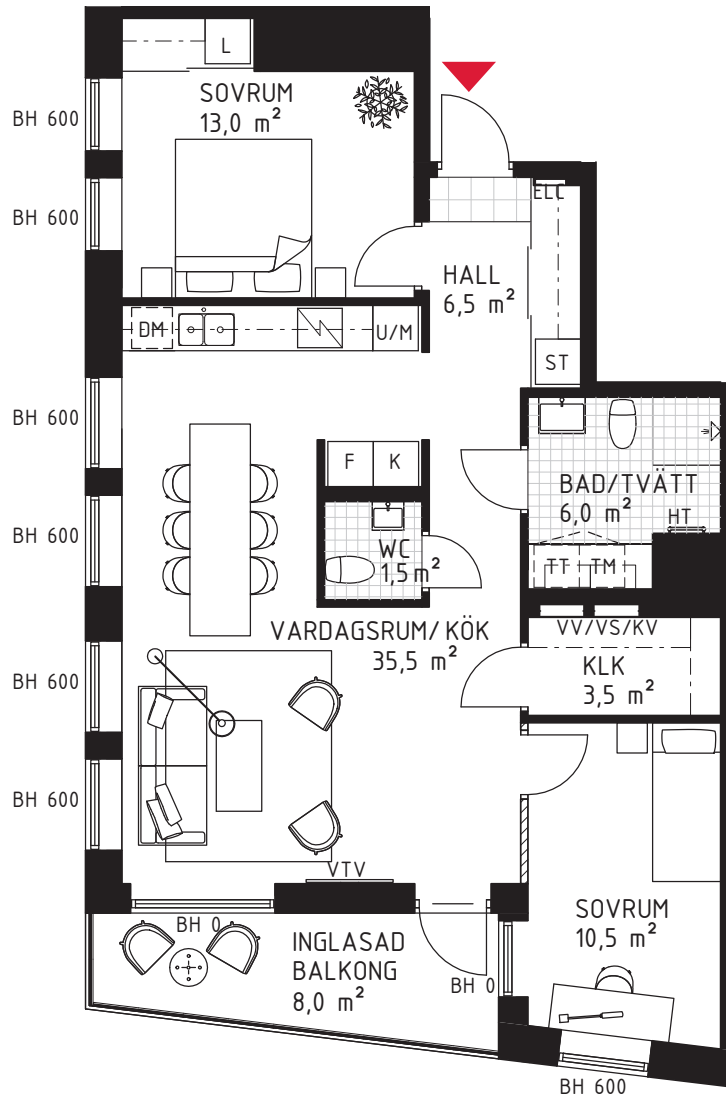

3 rok  
ca 79 m<sup>2</sup>

Brf Kaprifolen  
Lägenhet 3122

#### FÖRKLARINGAR

Diskho	Spishäll	Hatthylla/ Klädstång	VTV Vägg försträkt för vägghängd tv
Diskmaskin	Garderob	Tvättmaskin	TV Plats för vägghängd tv
Kyl	Städskap	Torktumlare	FB Fransk balkong
Frys	Högskap	Kombimaskin	KLK Klädkamare
Kombinerad Kyl-/Frys	Linneskåp	ELC El-/mediacentral	WIC Walk in closet
Högskap med ugn/micro	Skärmvägg	Fördelarskap	BH Bröstningshöjd
Väggskap med micro	Frånvalsvägg	HT Handduktork	Klinkerplattor
	Skjutdörr		Trätrall
			Marktegel

#### METER

210121 RIKSBYGGEN RESERVERAR SIG FÖR EV. TRYCKFEL OCH FÖRBEHÅLLER SIG RÄTTEN TILL ÄNDRINGAR.