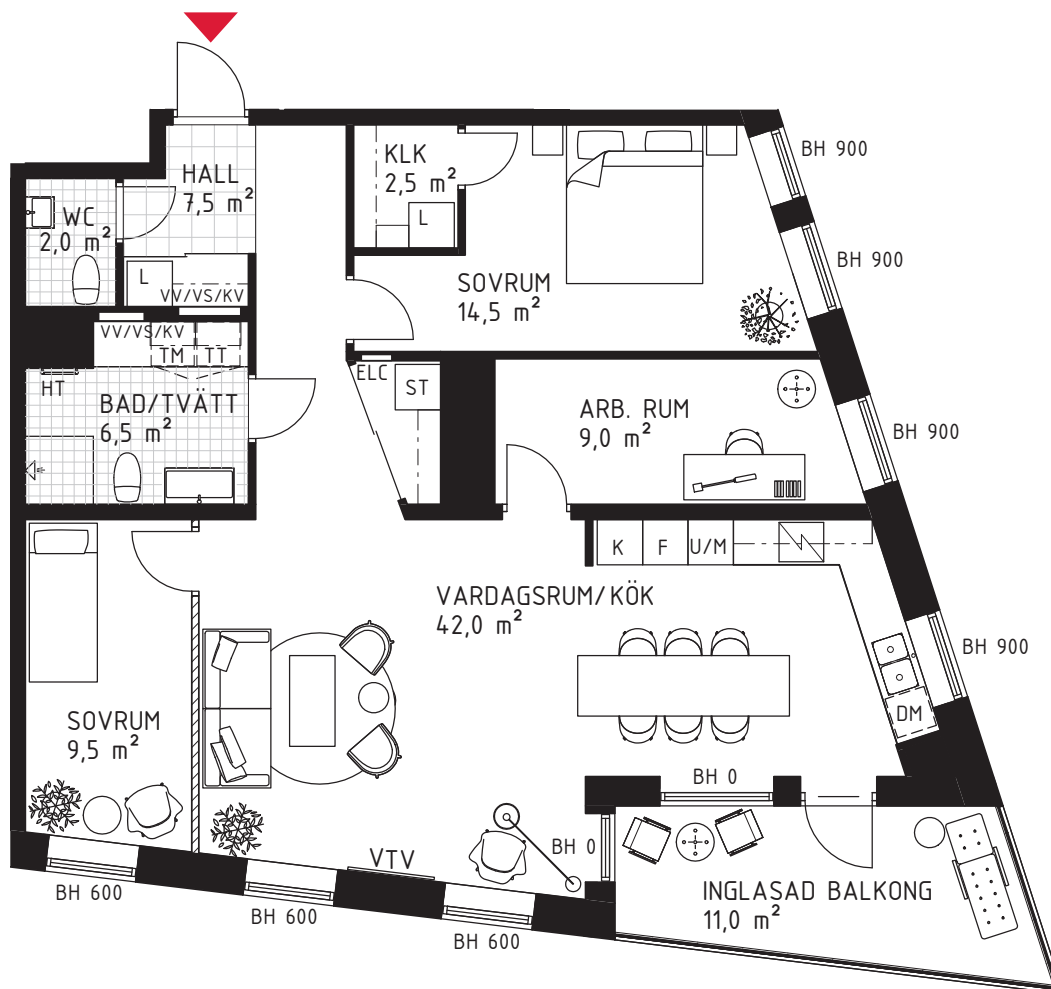

4 rok ca 100 m²

Brf Kaprifolen
Lägenhet 3121

FÖRKLARINGAR

Diskho	Spishäll	Hatthylla/ Klädstång
Diskmaskin	Garderob	Tvättmaskin
Kyl	Städsåp	Torktumlare
Frys	Högsåp	Kombimaskin
Kombinerad Kyl-/Frys	Linnesåp	EL-/ mediacentral
Högsåp med ugn/micro	Skärmvägg	Fördelarsåp
Väggsåp med micro	Frånvalsvägg	Vv/vs/kv
	Skjutdörr	HT

METER

210121 RIKSBYGGGEN RESERVERAR SIG FÖR EV. TRYCKFEL OCH FÖRBEHÅLLER SIG RÄTTEN TILL ÄNDRINGAR.

SITUATIONSPLAN