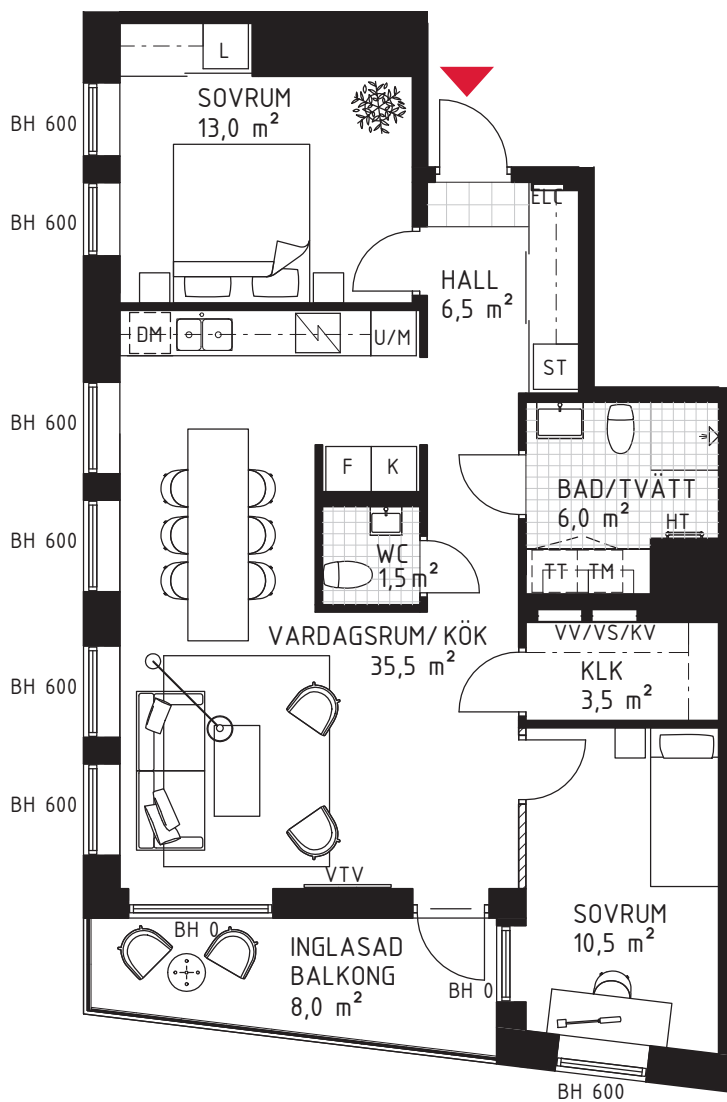

3 rok

ca 79 m²

Brf Kaprifolen

Lägenhet 3112

FÖRKLARINGAR

Diskho	Spishäll	Hatthylla/ Klädstång	VTV Vägg försträkt för vägghängd tv
Diskmaskin	Garderob	Tvättmaskin	TV Plats för vägghängd tv
Kyl	Städskåp	Torktumlare	FB Fransk balkong
Frys	Högsåp	Kombimaskin	KLK Klädskåp
Kombinerad Kyl-/Frys	Linneskåp	ELC El-/mediacentral	WIC Walk in closet
Högsåp med ugn/micro	Skärmvägg	Fördelarskåp	BH Bröstningshöjd
Väggsåp med micro	Frånvalsvägg	HT Handduktork	Klinkerplattor
	Skjutdörr		Trätroll
			Marktegel

METER

210121 RIKSBYGGEN RESERVERAR SIG FÖR EV. TRYCKFEL OCH FÖRBEHÅLLER SIG RÄTTEN TILL ÄNDRINGAR.

SITUATIONSPLAN