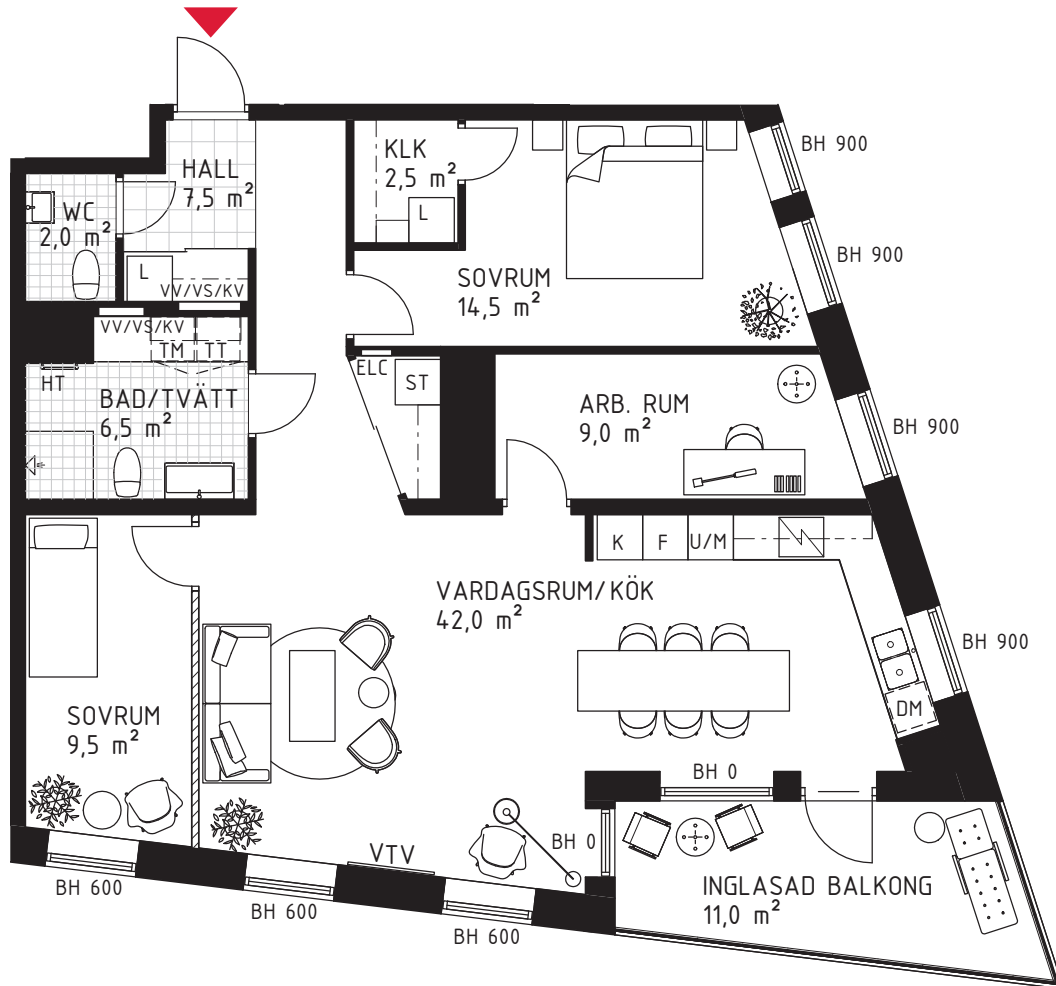

# 4 rok ca 100 m<sup>2</sup>

Brf Kaprifolen  
Lägenhet 3111

## FÖRKLARINGAR

Diskho	Spishäll	Hatthylla/ Klädstång
Diskmaskin	Garderob	Tvättmaskin
Kyl	Städsåp	Torktumlare
Frys	Högsåp	Kombimaskin
Kombinerad Kyl-/Frys	Linneskåp	EL-/ mediacentral
Högsåp med ugn/micro	Skärmvägg	Fördelarsåp
Väggsåp med micro	Frånvalsvägg	Vv/vs/kv
	Skjutdörr	HT

VTV	Vägg försträkt för väghängd tv
TV	Plats för väghängd tv
FB	Fransk balkong
KLK	Klädkammare
WIC	Walk in closet
BH	Bröstningshöjd
	Klinkerplattor
	Trätroll
	Marktegel

## SITUATIONSPLAN