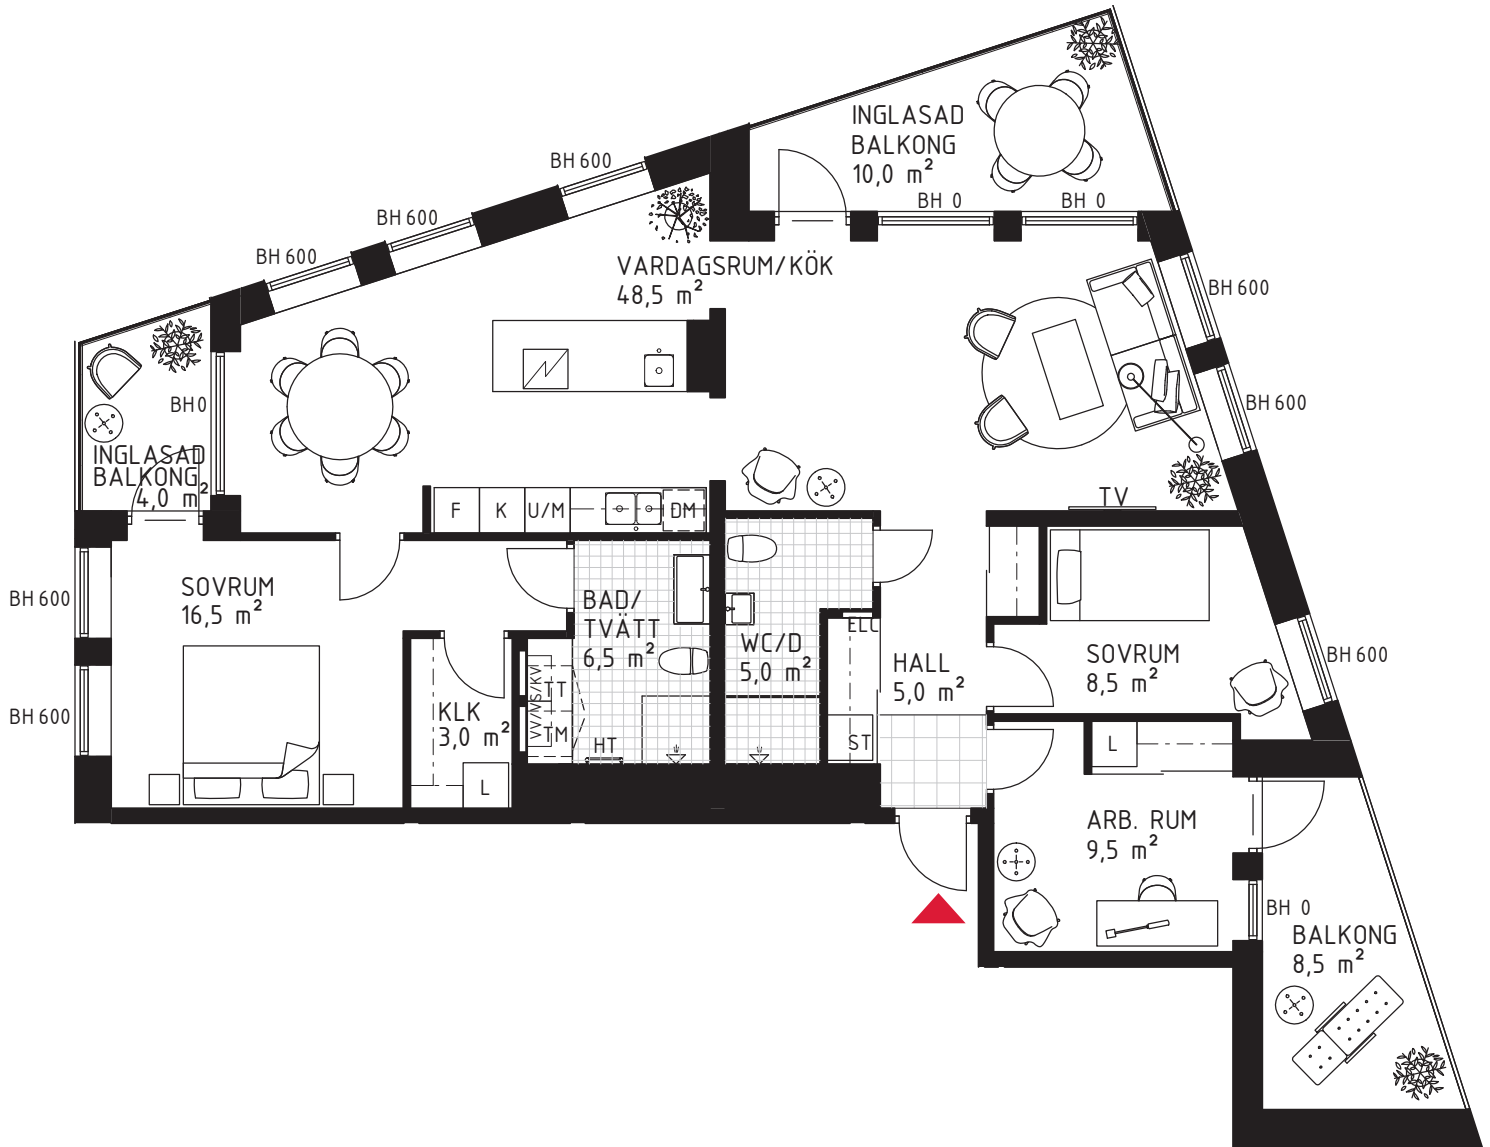

# 4 rok ca 108 m<sup>2</sup>

Brf Kaprifolen  
Lägenhet 3103

## FÖRKLARINGAR

Diskho	Spishäll	Hatthylla/ Klädstång	VTV Vägg försträkt för vägghängd tv
Diskmaskin	Garderob	Tvättmaskin	TV Plats för vägghängd tv
Kyl	Städskap	Torktumlare	FB Fransk balkong
Frys	Högskap	Kombimaskin	KLK Klädkammare
Kombinerad Kyl-/Frys	Linneskåp	EL-/mediacentral	WIC Walk in closet
Högskap med ugn/micro	Skärmvägg	Fördelarskåp	BH Bröstningshöjd
Väggskåp med micro	Frånvalsvägg	VV/VS/KV	Klinkerplattor
	Skjutdörr	HT Handduktork	Trätroll
			Marktegel

## METER

210121 RIKSBYGGGEN RESERVERAR SIG FÖR EV. TRYCKFEL OCH FÖRBEHÅLLER SIG RÄTTEN TILL ÄNDRINGAR.

## SITUATIONSPLAN