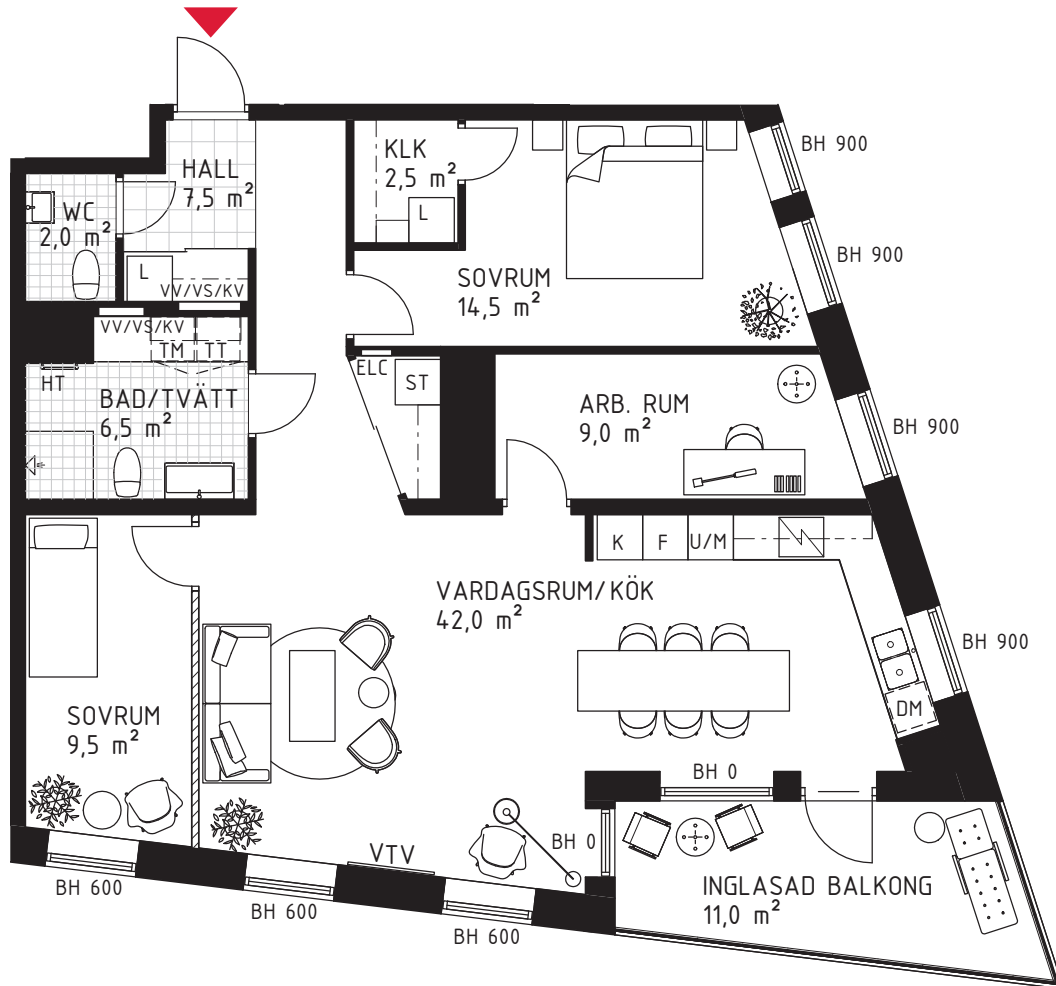

4 rok ca 100 m²

Brf Kaprifolen
Lägenhet 3101

FÖRKLARINGAR

Diskho	Spishäll	Hatthylla/ Klädstång
Diskmaskin	Garderob	Tvättmaskin
Kyl	Städskåp	Torktumlare
Frys	Högskåp	Kombimaskin
Kombinerad Kyl-/Frys	Linneskåp	EL-/ mediacentral
Högskåp med ugn/micro	Skärmvägg	Fördelarskåp
Väggskåp med micro	Frånvalsvägg	Vv/vs/kv
	Skjutdörr	HT

VTV	Vägg försträkt för vägghängd tv
TV	Plats för vägghängd tv
FB	Fransk balkong
KLK	Klädkammare
WIC	Walk in closet
BH	Bröstningshöjd
Klinkerplattor	
Trätroll	
Marktegel	

METER

210121 RIKSBYGGGEN RESERVERAR SIG FÖR EV. TRYCKFEL OCH FÖRBEHÅLLER SIG RÄTTEN TILL ÄNDRINGAR.

SITUATIONSPLAN