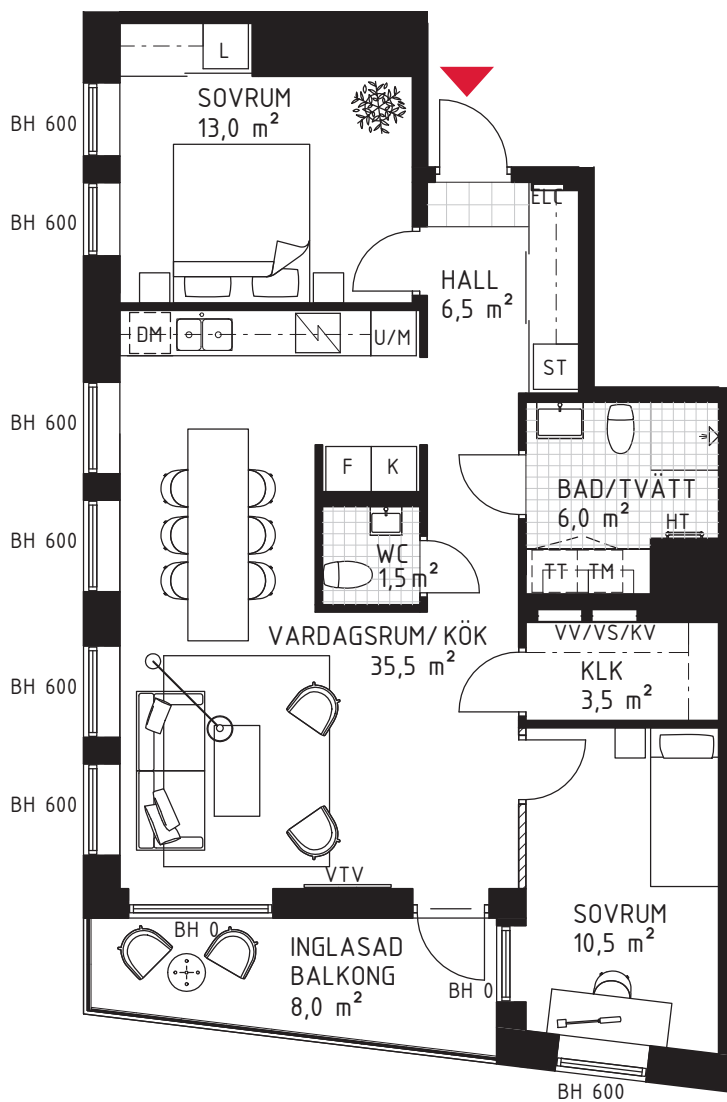

3 rok ca 79 m²

Brf Kaprifolen Lägenhet 3092

FÖRKLARINGAR

Diskho	Spishäll	Hatthylla/ Klädstång	VTV Vägg försträkt för vägghängd tv
Diskmaskin	Garderob	Tvättmaskin	TV Plats för vägghängd tv
Kyl	Städskåp	Torktumlare	FB Fransk balkong
Frys	Högskåp	Kombimaskin	KLK Klädskåp
Kombinerad Kyl-/Frys	Linneskåp	ELC El-/mediacentral	WIC Walk in closet
Högskåp med ugn/micro	Skärmvägg	VV/VS/KV Fördelarskåp	BH Bröstningshöjd
Väggskåp med micro	Frånvalsvägg	HT Handduktork	Klinkerplattor
	Skjutdörr		Trätrall
			Marktegel

METER

210121 RIKSBYGGEN RESERVERAR SIG FÖR EV. TRYCKFEL OCH FÖRBEHÅLLER SIG RÄTTEN TILL ÄNDRINGAR.

SITUATIONSPLAN