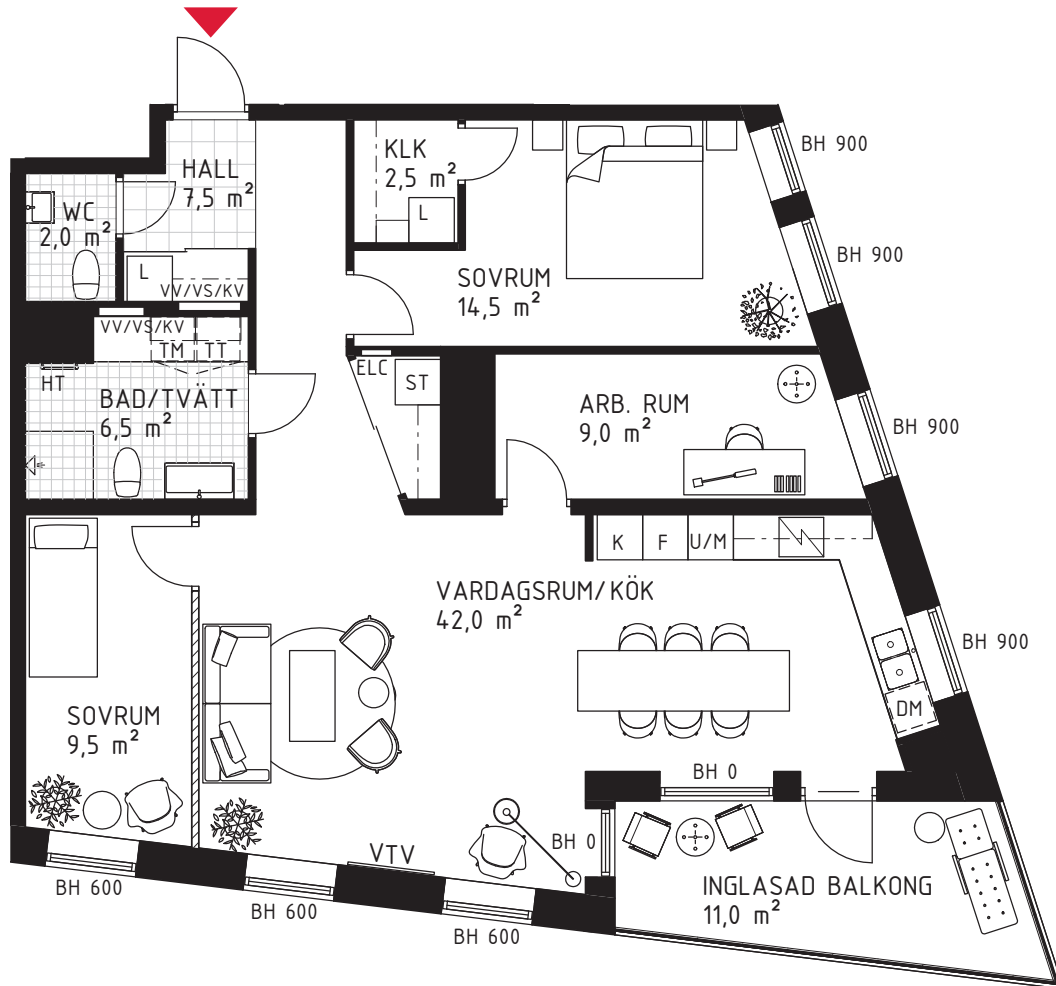

# 4 rok ca 100 m<sup>2</sup>

Brf Kaprifolen  
Lägenhet 3091

## FÖRKLARINGAR

Diskho	Spishäll	Hatthylla/ Klädstång
Diskmaskin	Garderob	Tvättmaskin
Kyl	Städsåp	Torktumlare
Frys	Högsåp	Kombimaskin
Kombinerad Kyl-/Frys	Linnesåp	EL-/mediacentral
Högsåp med ugn/micro	Skärmvägg	Fördelarsåp
Väggsåp med micro	Frånvalsvägg	VV/VS/KV
	Skjutdörr	Handduktork

VTV	Vägg försträkt för vägghängd tv
TV	Plats för vägghängd tv
FB	Fransk balkong
KLK	Klädkammare
WIC	Walk in closet
BH	Bröstningshöjd
Klinkerplattor	
Trätroll	
Marktegel	

## SITUATIONSPLAN