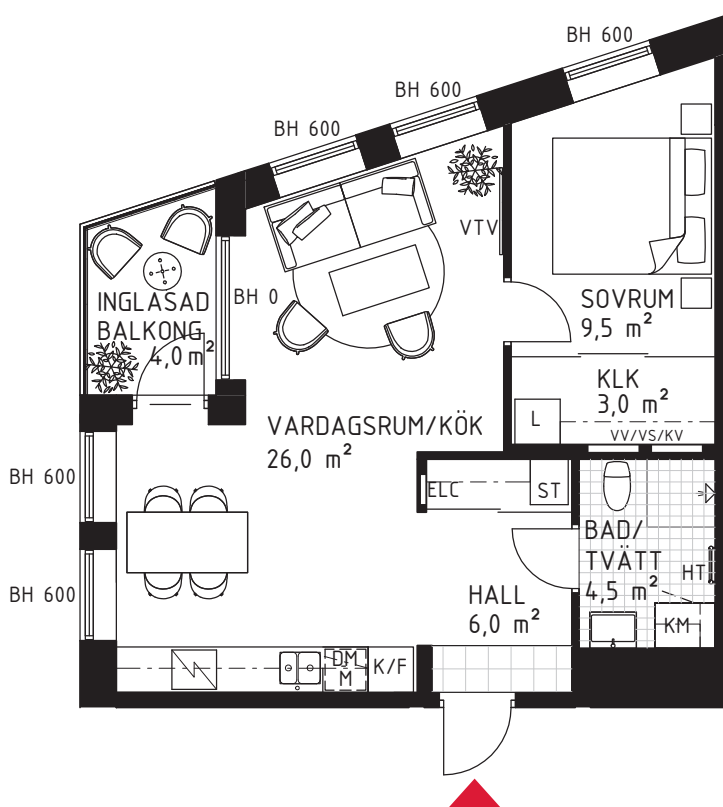

2 rok

ca 51 m²

Brf Kaprifolen

Lägenhet 3083

FÖRKLARINGAR

	Diskho		Spishäll		Hatthylla/ Klädstång		VTV	Vägg försträkt för vägghängd tv
	Diskmaskin		Garderob		Tvättmaskin		TV	Plats för vägghängd tv
	Kyl		Städskap		Torktumlare		FB	Fransk balkong
	Frys		Högskap		Kombimaskin		KLK	Klädkammare
	Kombinerad Kyl-/Frys		Linneskap		EL-/mediacentral		WIC	Walk in closet
	Högskap med ugn/micro		Skärmvägg		Fördelarskap		BH	Bröstningshöjd
	Väggskap med micro		Frånvalsvägg		VV/VS/KV			Klinkerplattor
			Skjutdörr		HT			Trätroll
								Marktegel

METER

210121 RIKSBYGGEN RESERVERAR SIG FÖR EV. TRYCKFEL OCH FÖRBEHÅLLER SIG RÄTTEN TILL ÄNDRINGAR.

SITUATIONSPLAN