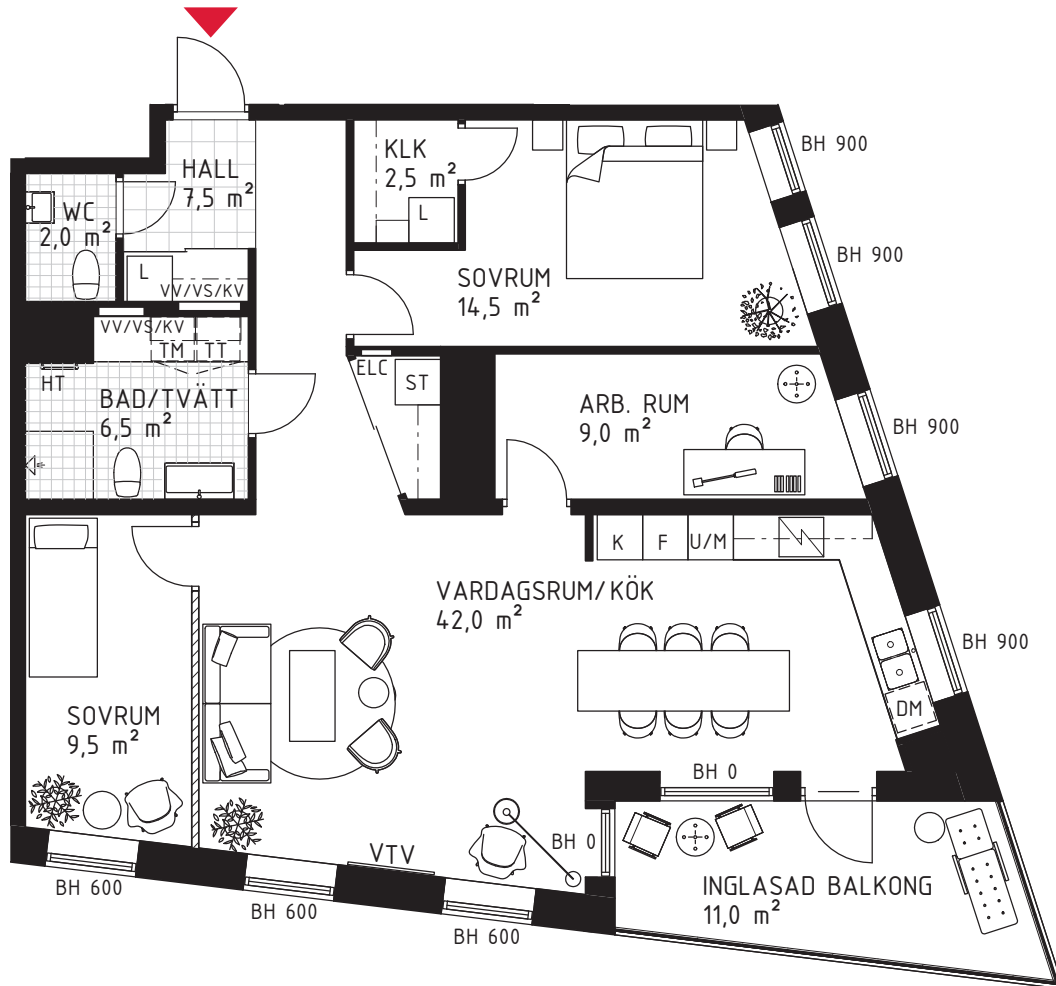

4 rok ca 100 m²

Brf Kaprifolen
Lägenhet 3081

FÖRKLARINGAR

Diskho	Spishäll	Hatthylla/ Klädstång
Diskmaskin	Garderob	Tvättmaskin
Kyl	Städsåp	Torktumlare
Frys	Högsåp	Kombimaskin
Kombinerad Kyl-/Frys	Linnesåp	EL-/ mediacentral
Högsåp med ugn/micro	Skärmvägg	Fördelarsåp
Väggsåp med micro	Frånvalsvägg	Vv/vs/kv
	Skjutdörr	HT

VTV	Vägg försträkt för vägghängd tv
TV	Plats för vägghängd tv
FB	Fransk balkong
KLK	Klädkammare
WIC	Walk in closet
BH	Bröstningshöjd
	Klinkerplattor
	Trätroll
	Marktegel

METER

210121 RIKSBYGGEN RESERVERAR SIG FÖR EV. TRYCKFEL OCH FÖRBEHÅLLER SIG RÄTTEN TILL ÄNDRINGAR.

SITUATIONSPLAN