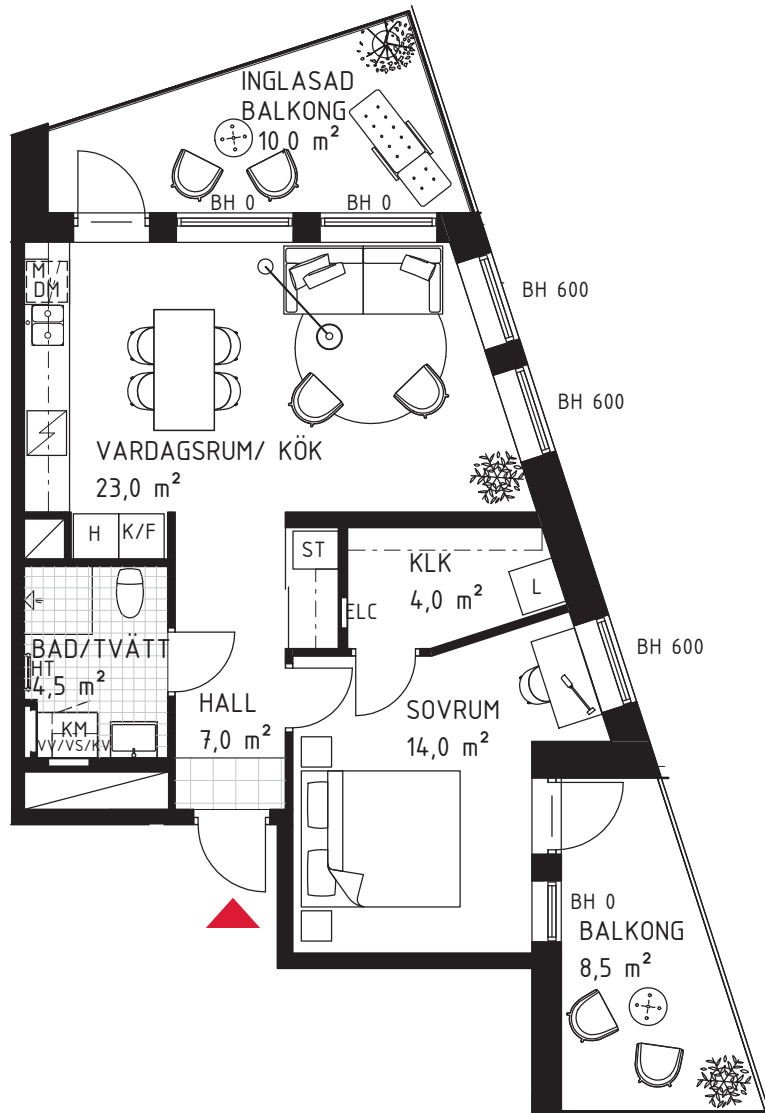

# 2 rok ca 55 m<sup>2</sup>

Brf Kaprifolen  
Lägenhet 3074

## FÖRKLARINGAR

Diskho	Spishäll	Hatthylla/ Klädstång	VTV Vägg försträkt för vägghängd tv
Diskmaskin	Garderob	Tvättmaskin	TV Plats för vägghängd tv
Kyl	Städskåp	Torktumlare	FB Fransk balkong
Frys	Högskap	Kombimaskin	KLK Klädkammare
Kombinerad Kyl-/Frys	Linneskåp	EL-/ mediacentral	WIC Walk in closet
Högskap med ugn/micro	Skärmvägg	Fördelarskåp	BH Bröstningshöjd
Väggskåp med micro	Frånvalsvägg	Vv/Vs/Kv	Klinkerplattor
	Skjutdörr	HT Handduktork	Trätrall
			Marktegel

## SITUATIONSPLAN