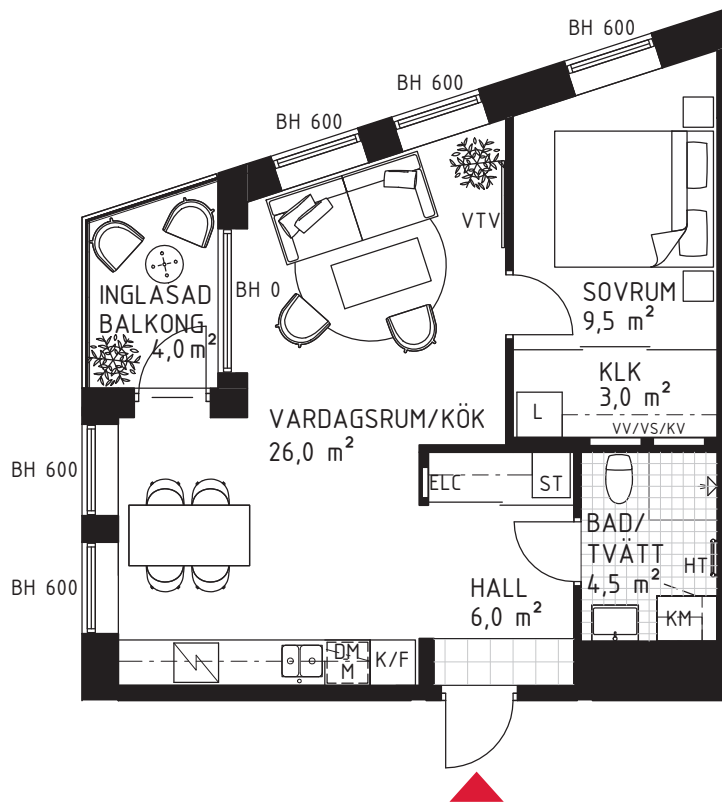

# 2 rok ca 51 m<sup>2</sup>

### FÖRKLARINGAR

	Diskho		Spishäll		VTV	Vägg försträkt för vägghängd tv
	Diskmaskin		Garderob		TV	Plats för vägghängd tv
	Kyl		Städsåp		FB	Fransk balkong
	Frys		Högsåp		KLK	Klädkammare
	Kombinerad Kyl-/Frys		Linneskåp		WIC	Walk in closet
	Högsåp med ugn/micro		Skärmvägg		BH	Bröstningshöjd
	Väggsåp med micro		Frånvalsvägg			Klinkerplattor
			Skjutdörr			Trätroll
						Marktegel