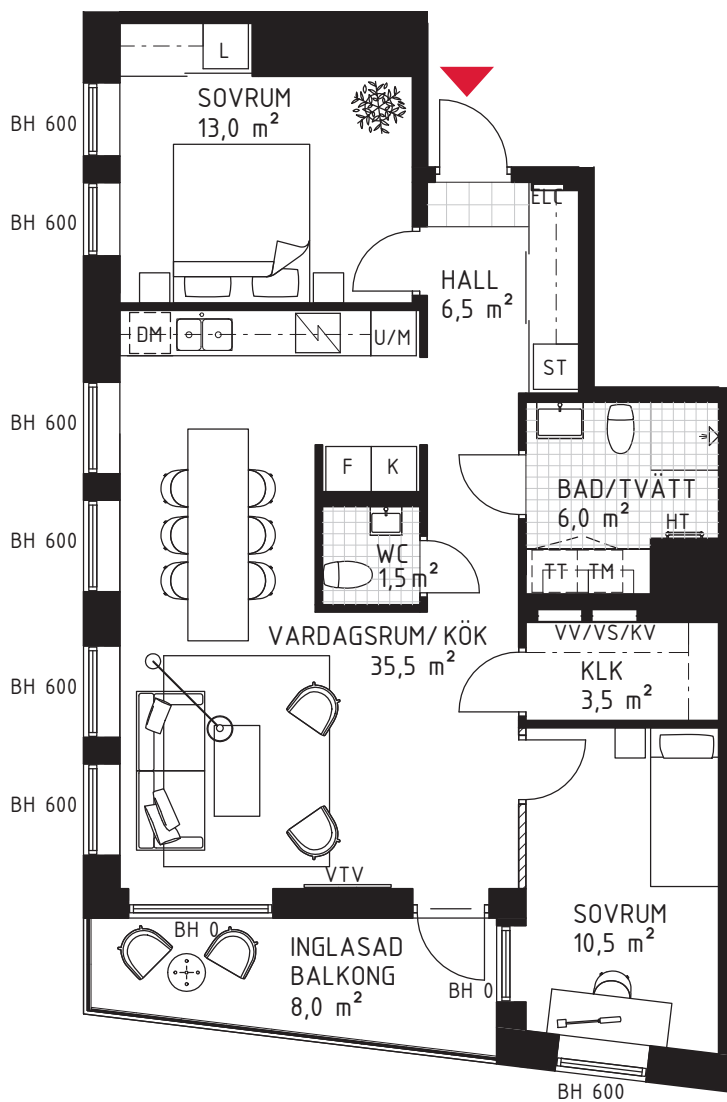

3 rok

ca 79 m²

Brf Kaprifolen

Lägenhet 3072

FÖRKLARINGAR

Diskho	Spishäll	Hatthylla/ Klädstång	VTV Vägg försträkt för vägghängd tv
Diskmaskin	Garderob	Tvättmaskin	TV Plats för vägghängd tv
Kyl	Städskåp	Torktumlare	FB Fransk balkong
Frys	Högsåp	Kombimaskin	KLK Klädskåp
Kombinerad Kyl-/Frys	Linneskåp	ELC El-/mediacentral	WIC Walk in closet
Högsåp med ugn/micro	Skärmvägg	Fördelarskåp	BH Bröstningshöjd
Väggsåp med micro	Frånvalsvägg	HT Handduktork	Klinkerplattor
	Skjutdörr		Trätroll
			Marktegel

METER

210121 RIKSBYGGEN RESERVERAR SIG FÖR EV. TRYCKFEL OCH FÖRBEHÅLLER SIG RÄTTEN TILL ÄNDRINGAR.

SITUATIONSPLAN