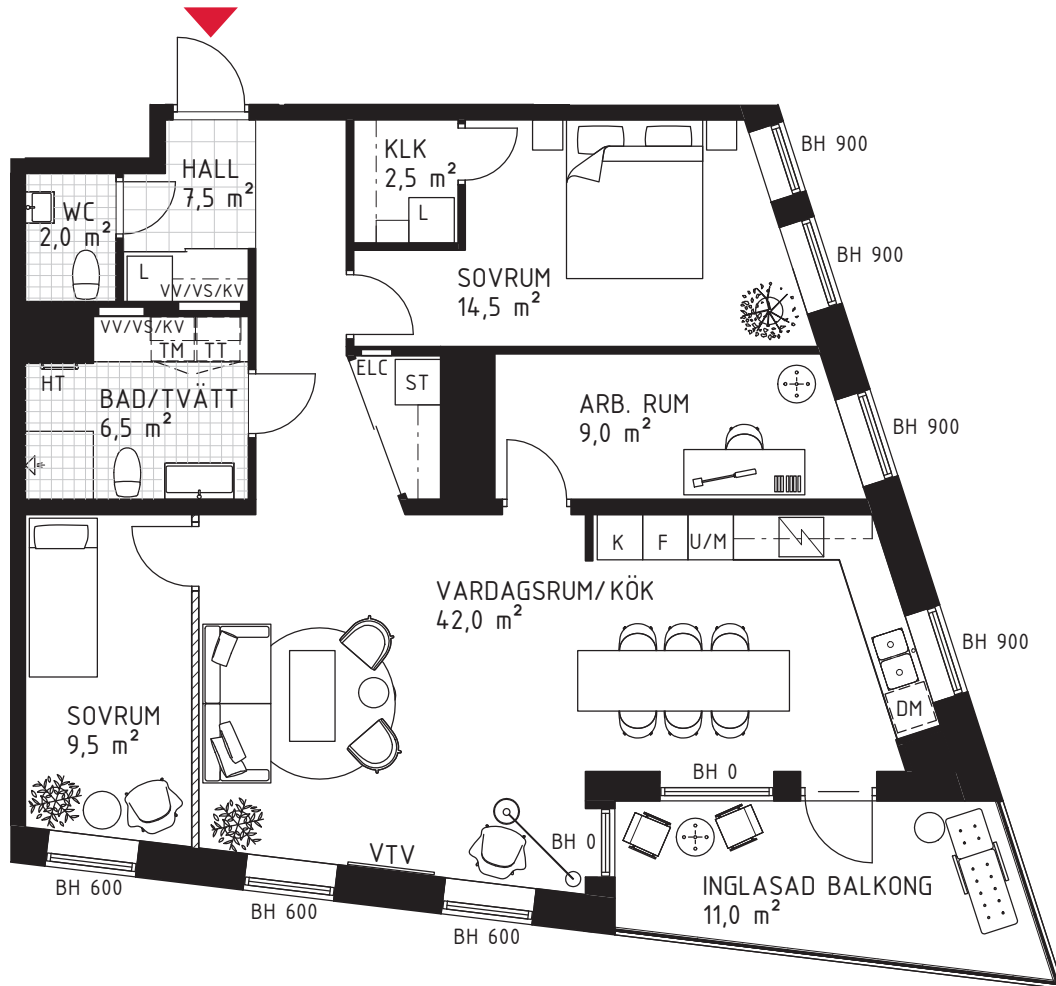

# 4 rok ca 100 m<sup>2</sup>

Brf Kaprifolen  
Lägenhet 3071

## FÖRKLARINGAR

Diskho	Spishäll	Hatthylla/ Klädstång
Diskmaskin	Garderob	Tvättmaskin
Kyl	Städsåp	Torktumlare
Frys	Högsåp	Kombimaskin
Kombinerad Kyl-/Frys	Linnesåp	EL-/ mediacentral
Högsåp med ugn/micro	Skärmvägg	Fördelarsåp
Väggsåp med micro	Frånvalsvägg	Vv/vs/kv
	Skjutdörr	HT

VTV	Vägg försträkt för vägghängd tv
TV	Plats för vägghängd tv
FB	Fransk balkong
KLK	Klädkammare
WIC	Walk in closet
BH	Bröstningshöjd
Klinkerplattor	
Trätroll	
Marktegel	

## SITUATIONSPLAN