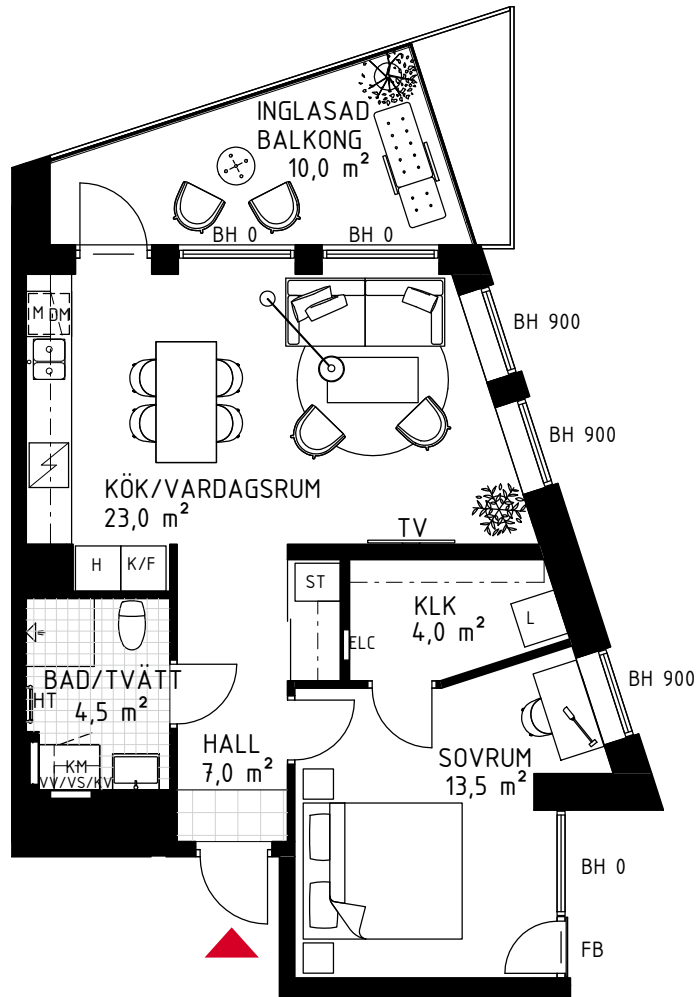

# 2 rok ca 55 m<sup>2</sup>

Brf Kaprifolen  
Lägenhet 3064

## FÖRKLARINGAR

Diskho	Spishäll	Hatthylla/ Klädstång	VTV Vägg försträkt för vägghängd tv
Diskmaskin	Garderob	TM Tvättmaskin	TV Plats för vägghängd tv
Kyl	Städskåp	TT Torktumlare	FB Fransk balkong
Frys	Högskåp	KM Kombimaskin	KLK Klädkammare
Kombinerad Kyl-/Frys	L Linneskåp	ELC El-/mediacentral	WIC Walk in closet
Högskåp med ugn/micro	Skärmvägg	VV/VS/KV Fördelarskåp	BH Bröstningshöjd
Väggskåp med micro	Frånvalsvägg	HT Handduktork	Klinkerplattor
	Skjutdörr		Trätrall
			Marktegel

## METER

210421 RIKSBYGGEN RESERVERAR SIG FÖR EV. TRYCKFEL OCH FÖRBEHÅLLER SIG RÄTTEN TILL ÄNDRINGAR.