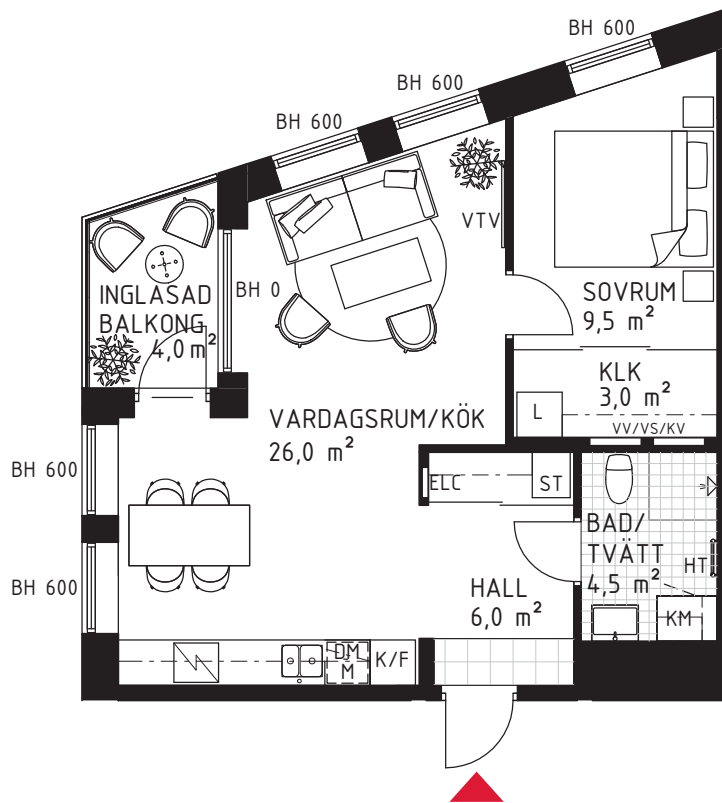

# 2 rok ca 51 m<sup>2</sup>

Brf Kaprifolen  
Lägenhet 3063

## FÖRKLARINGAR

	Diskho		Spishäll		Hatthylla/ Klädstång		VTV	Vägg försträkt för vägghängd tv
	Diskmaskin		Garderob		Tvättmaskin		TV	Plats för vägghängd tv
	Kyl		Städskap		Torktumlare		FB	Fransk balkong
	Frys		Högskap		Kombimaskin		KLK	Klädkammare
	Kombinerad Kyl-/Frys		Linneskap		El-/mediacentral		WIC	Walk in closet
	Högskap med ugn/micro		Skärmvägg		Fördelarskap		BH	Bröstningshöjd
	Väggskap med micro		Frånvalsvägg		Handduktork			Klinkerplattor
			Skjutdörr					Trätrall
								Marktegel