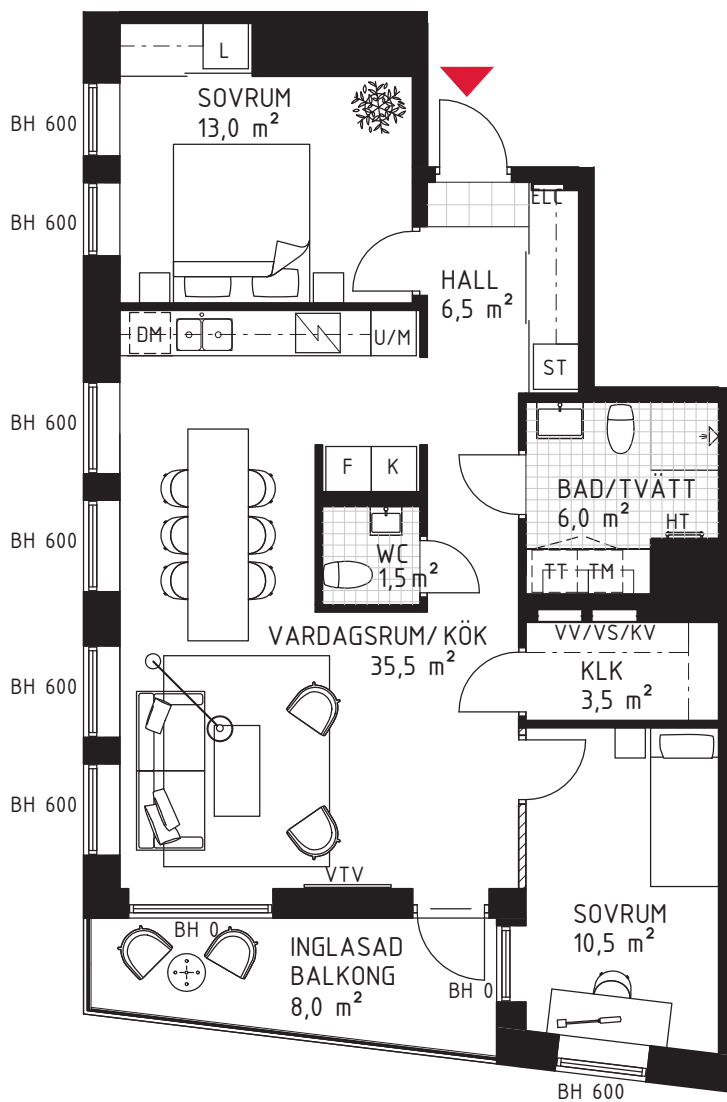

3 rok

ca 79 m²

Brf Kaprifolen

Lägenhet 3062

FÖRKLARINGAR

Diskho	Spishäll	Hatthylla/ Klädstång	VTV Vägg försträkt för vägghängd tv
Diskmaskin	Garderob	Tvättmaskin	TV Plats för vägghängd tv
Kyl	Städsåp	Torktumlare	FB Fransk balkong
Frys	Högsåp	Kombimaskin	KLK Klädskåp
Kombinerad Kyl-/Frys	Linneskåp	ELC El-/mediacentral	WIC Walk in closet
Högsåp med ugn/micro	Skärmvägg	Fördelarsåp	BH Bröstningshöjd
Väggsåp med micro	Frånvalsvägg	HT Handdukstork	Klinkerplattor
	Skjutdörr		Trätroll
			Marktegel

METER

210121 RIKSBYGGEN RESERVERAR SIG FÖR EV. TRYCKFEL OCH FÖRBEHÅLLER SIG RÄTTEN TILL ÄNDRINGAR.

SITUATIONSPLAN