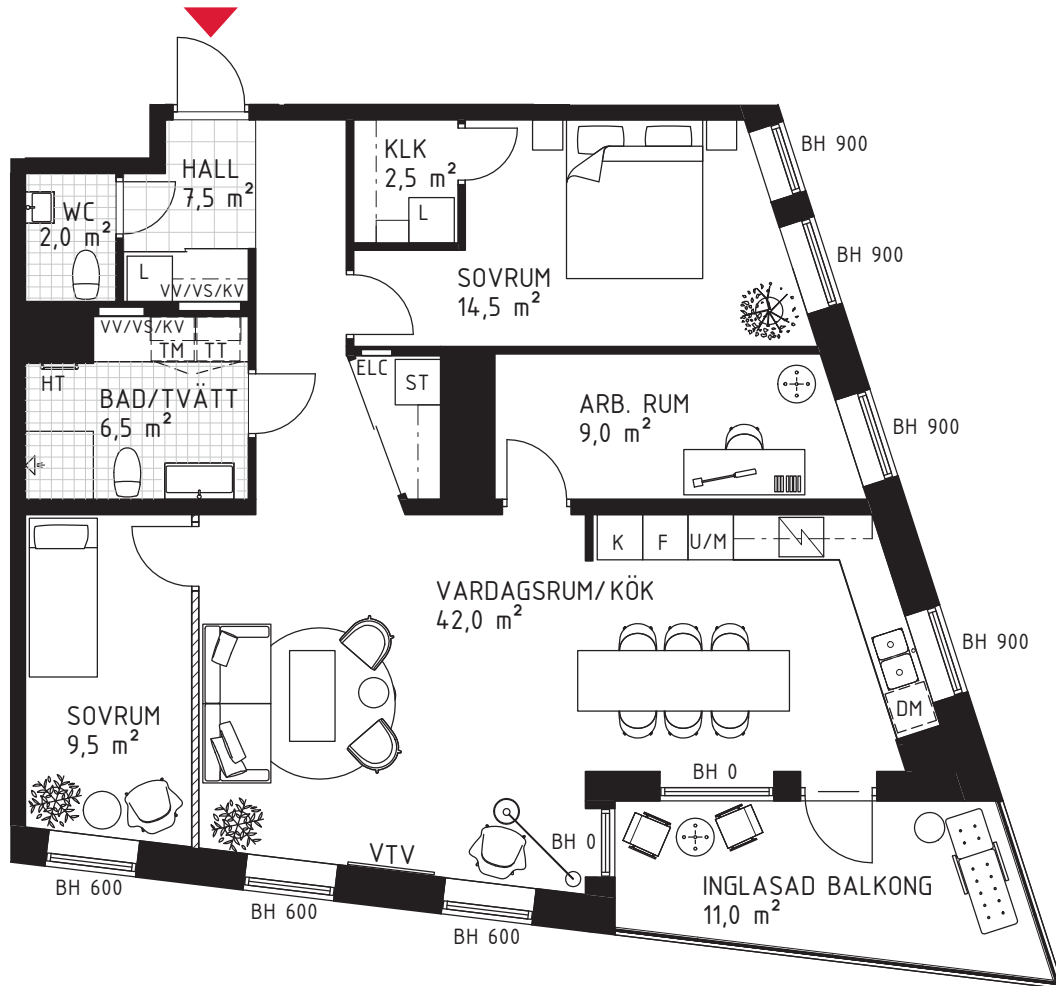

4 rok ca 100 m²

Brf Kaprifolen
Lägenhet 3061

FÖRKLARINGAR

Diskho	Spishäll	Hatthylla/ Klädstång
Diskmaskin	Garderob	Tvättmaskin
Kyl	Städsåp	Torktumlare
Frys	Högsåp	Kombimaskin
Kombinerad Kyl-/Frys	Linnesåp	EL-/ mediacentral
Högsåp med ugn/micro	Skärmvägg	Fördelarsåp
Väggsåp med micro	Frånvalsvägg	Vv/vs/kv
	Skjutdörr	HT

VTV	Vägg försträkt för vägghängd tv
TV	Plats för vägghängd tv
FB	Fransk balkong
KLK	Klädkammare
WIC	Walk in closet
BH	Bröstningshöjd
Klinkerplattor	
Trätroll	
Marktegel	

METER

210121 RIKSBYGGGEN RESERVERAR SIG FÖR EV. TRYCKFEL OCH FÖRBEHÅLLER SIG RÄTTEN TILL ÄNDRINGAR.

SITUATIONSPLAN