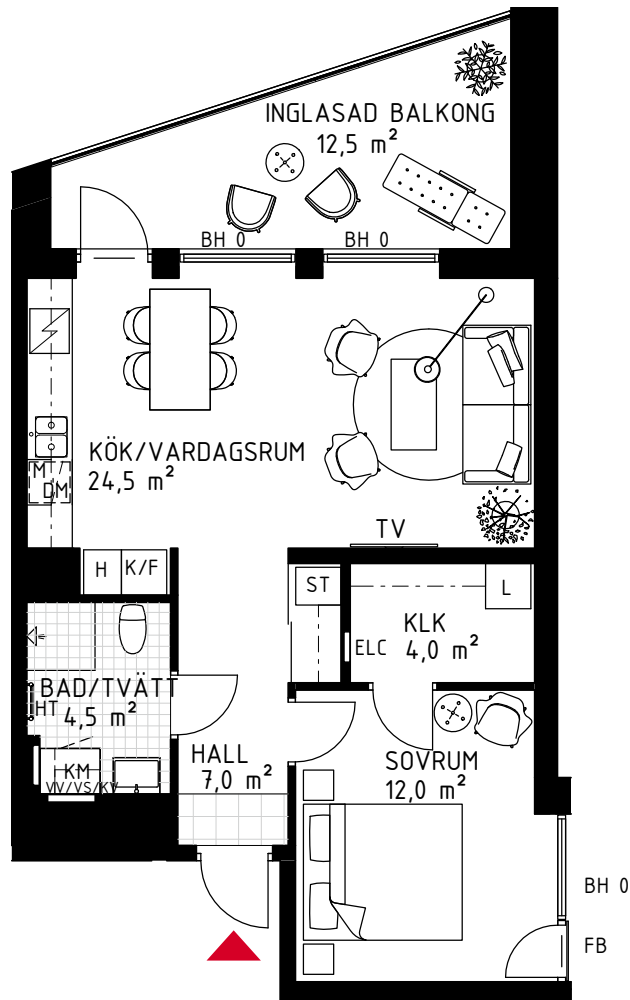

# 2 rok ca 55 m<sup>2</sup>

Brf Kaprifolen  
Lägenhet 3054

## FÖRKLARINGAR

Diskho	Spishäll	Hatthylla/ Klädstång	VTV Vägg försträkt för vägghängd tv
Diskmaskin	Garderob	TM Tvättmaskin	TV Plats för vägghängd tv
Kyl	ST Städskåp	TT Torktumlare	FB Fransk balkong
Frys	H Högskap	KM Kombimaskin	KLK Klädkammare
K/F Kombinerad Kyl-/Frys	L Linneskåp	ELC El-/mediacentral	WIC Walk in closet
UM Högskap med ugn/micro	Skärmvägg	VV/VS/KV Fördelarskåp	BH Bröstningshöjd
M Väggskåp med micro	Frånvalsvägg	HT Handduktork	Klinkerplattor
	Skjutdörr		Trätroll
			Marktegel