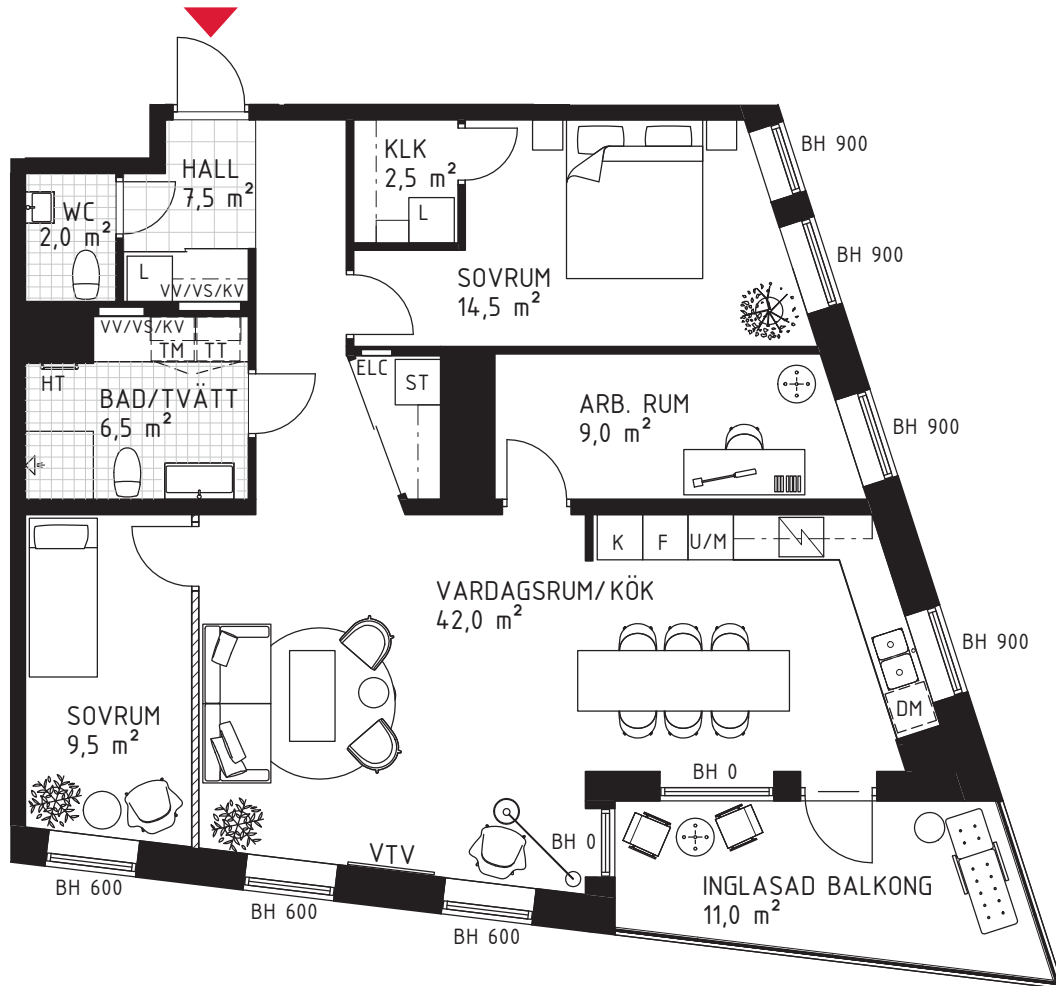

# 4 rok ca 100 m<sup>2</sup>

Brf Kaprifolen  
Lägenhet 3051

## FÖRKLARINGAR

Diskho	Spishäll	Hatthylla/ Klädstång	VTV Vägg försträkt för vägghängd tv
Diskmaskin	Garderob	Tvättmaskin	TV Plats för vägghängd tv
Kyl	Städskåp	Torktumlare	FB Fransk balkong
Frys	Högsåp	Kombimaskin	KLK Klädkammare
Kombinerad Kyl-/Frys	Linneskåp	ELC El-/mediacentral	WIC Walk in closet
Högsåp med ugn/micro	Skärmvägg	Fördelarskåp	BH Bröstningshöjd
Väggsåp med micro	Frånvalsvägg	VV/VS/KV	Klinkerplattor
	Skjutdörr	HT Handduktork	Trätroll
			Marktegel

## SITUATIONSPLAN