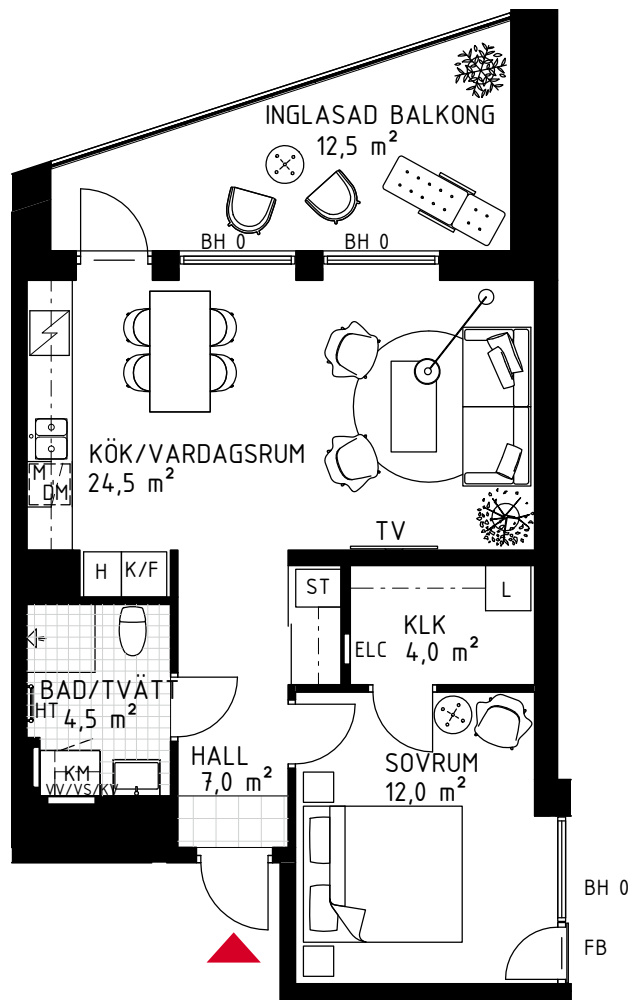

2 rok ca 55 m²

Brf Kaprifolen
Lägenhet 3044

FÖRKLARINGAR

Diskho	Spishäll	Hatthylla/ Klädstång	VTV Vägg försträkt för vägghängd tv
Diskmaskin	Garderob	Tvättmaskin	TV Plats för vägghängd tv
Kyl	Städskåp	Torktumlare	FB Fransk balkong
Frys	Högskåp	Kombimaskin	KLK Klädkammare
Kombinerad Kyl-/Frys	Linneskåp	El-/mediacentral ELC	WIC Walk in closet
Högskåp med ugn/micro	Skärmvägg	Fördelarskåp VV/VS/KV	BH Bröstningshöjd
Väggskåp med micro	Frånvalsvägg	Handduktork HT	Klinkerplattor
	Skjutdörr		Trätroll
			Marktegel

METER

210421 RIKSBYGGEN RESERVERAR SIG FÖR EV. TRYCKFEL OCH FÖRBEHÅLLER SIG RÄTTEN TILL ÄNDRINGAR.

SITUATIONSPLAN