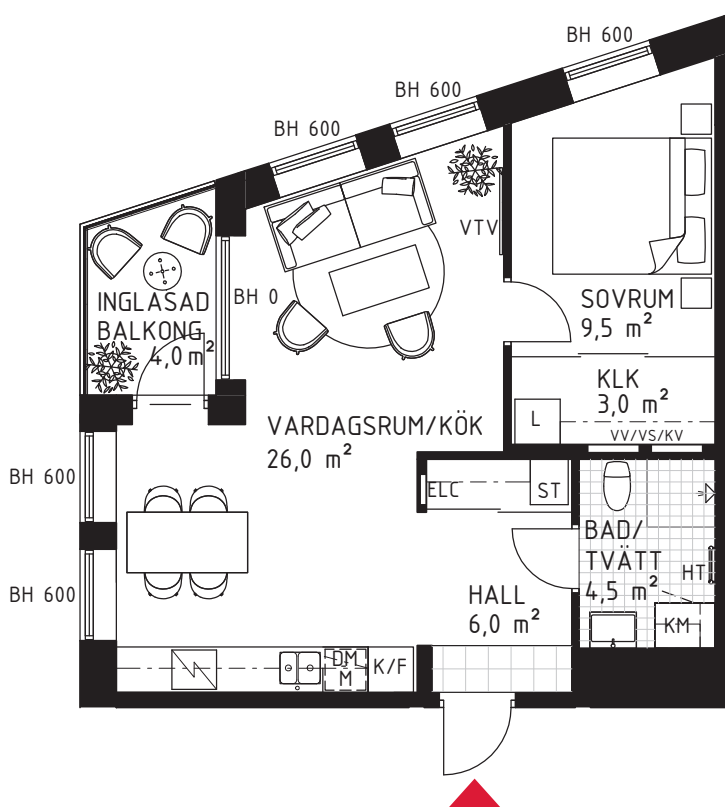

2 rok ca 51 m²

Brf Kaprifolen Lägenhet 3043

FÖRKLARINGAR

	Diskho		Spishäll		Hatthylla/ Klädstång		VTV	Vägg försträkt för vägghängd tv
	Diskmaskin		Garderob		Tvättmaskin		TV	Plats för vägghängd tv
	Kyl		Städskap		Torktumlare		FB	Fransk balkong
	Frys		Högskap		Kombimaskin		KLK	Klädkammare
	Kombinerad Kyl-/Frys		Linneskap		El-/mediacentral		WIC	Walk in closet
	Högskap med ugn/micro		Skärmvägg		ELC		BH	Bröstningshöjd
	Väggskap med micro		Frånvalsvägg		Fördelarskap			Klinkerplattor
			Skjutdörr		HT			Trätroll
								Marktegel

METER

210121 RIKSBYGGEN RESERVERAR SIG FÖR EV. TRYCKFEL OCH FÖRBEHÅLLER SIG RÄTTEN TILL ÄNDRINGAR.

SITUATIONSPLAN