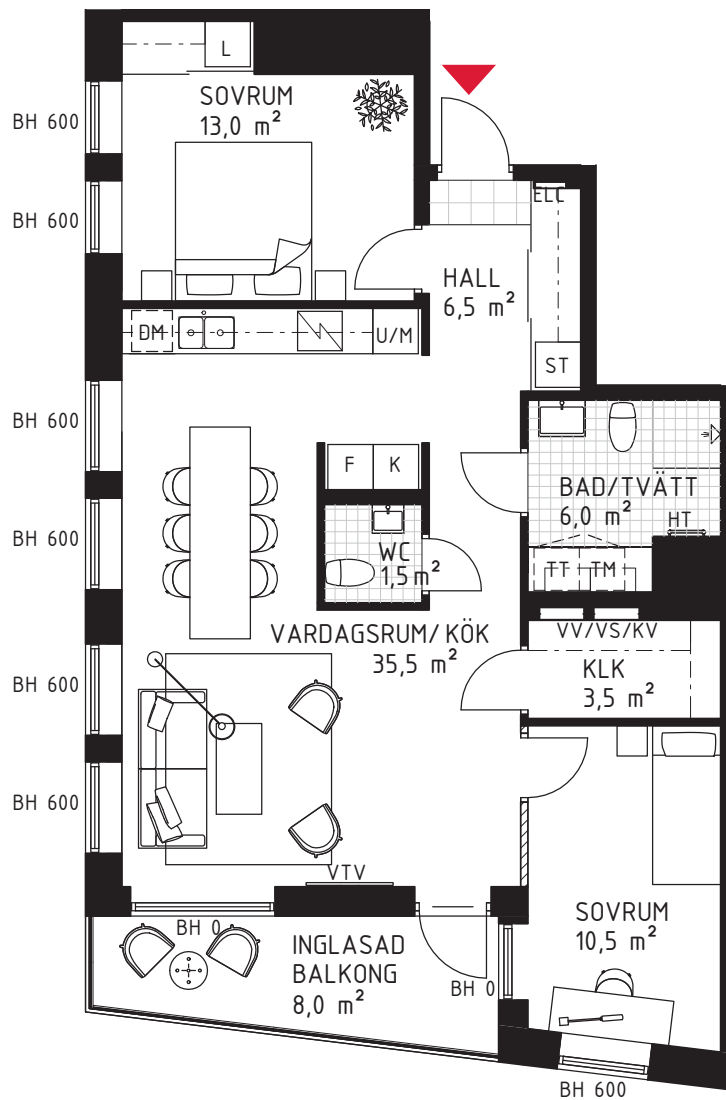

3 rok

ca 79 m²

Brf Kaprifolen

Lägenhet 3042

FÖRKLARINGAR

Diskho	Spishäll	Hatthylla/ Klädstång	VTV Vägg försträkt för vägghängd tv
Diskmaskin	Garderob	TM Tvättmaskin	TV Plats för vägghängd tv
Kyl	ST Städskåp	TT Torktumlare	FB Fransk balkong
Frys	H Högskåp	KM Kombimaskin	KLK Klädskåp
Kombinerad Kyl-/Frys	L Linneskåp	ELC El-/mediacentral	WIC Walk in closet
Högskåp med ugn/micro	Skärmvägg	VV/VS/KV Fördelarskåp	BH Bröstningshöjd
Väggskåp med micro	Frånvalsvägg	HT Handduktork	Klinkerplattor
	Skjutdörr		Trätroll
			Marktegel

METER

210121 RIKSBYGGEN RESERVERAR SIG FÖR EV. TRYCKFEL OCH FÖRBEHÅLLER SIG RÄTTEN TILL ÄNDRINGAR.

SITUATIONSPLAN