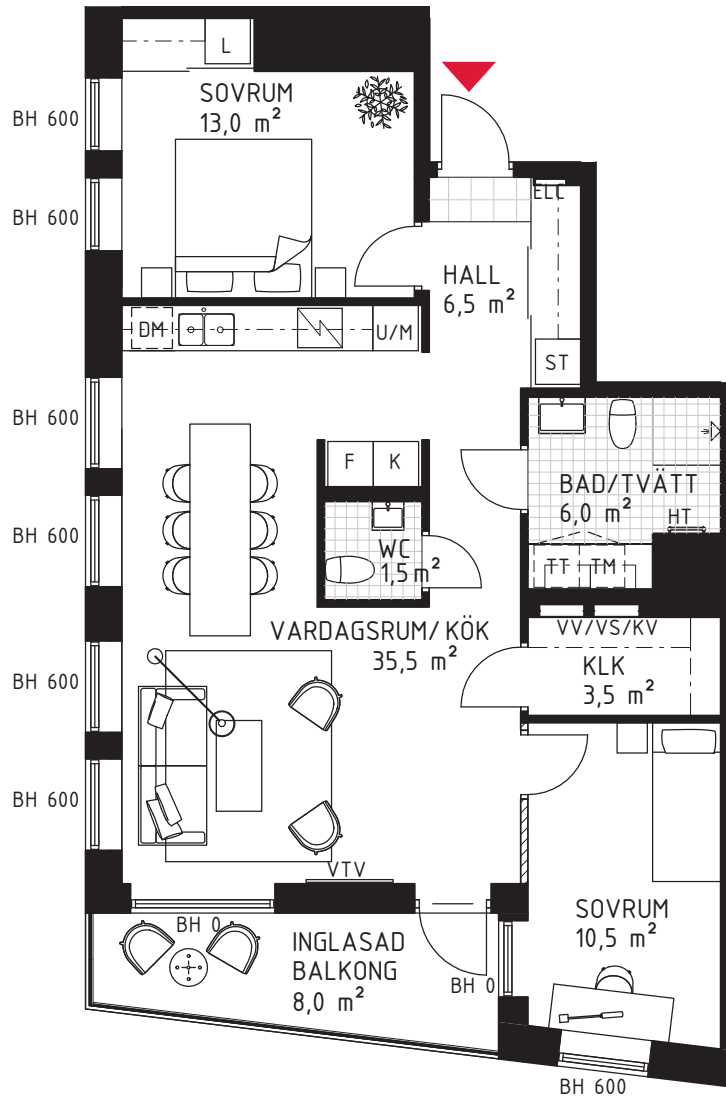

3 rok

ca 79 m²

Brf Kaprifolen

Lägenhet 3032

FÖRKLARINGAR

Diskho	Spishäll	Hatthylla/ Klädstång	VTV Vägg försträkt för vägghängd tv
Diskmaskin	Garderob	Tvättmaskin	TV Plats för vägghängd tv
Kyl	Städsåp	Torktumlare	FB Fransk balkong
Frys	Högsåp	Kombimaskin	KLK Klädskåp
Kombinerad Kyl-/Frys	Linneskåp	ELC El-/mediacentral	WIC Walk in closet
Högsåp med ugn/micro	Skärmvägg	Fördelarsåp	BH Bröstningshöjd
Väggsåp med micro	Frånvalsvägg	HT Handduktork	Klinkerplattor
	Skjutdörr		Trätroll
			Marktegel

METER

210121 RIKSBYGGEN RESERVERAR SIG FÖR EV. TRYCKFEL OCH FÖRBEHÅLLER SIG RÄTTEN TILL ÄNDRINGAR.

SITUATIONSPLAN