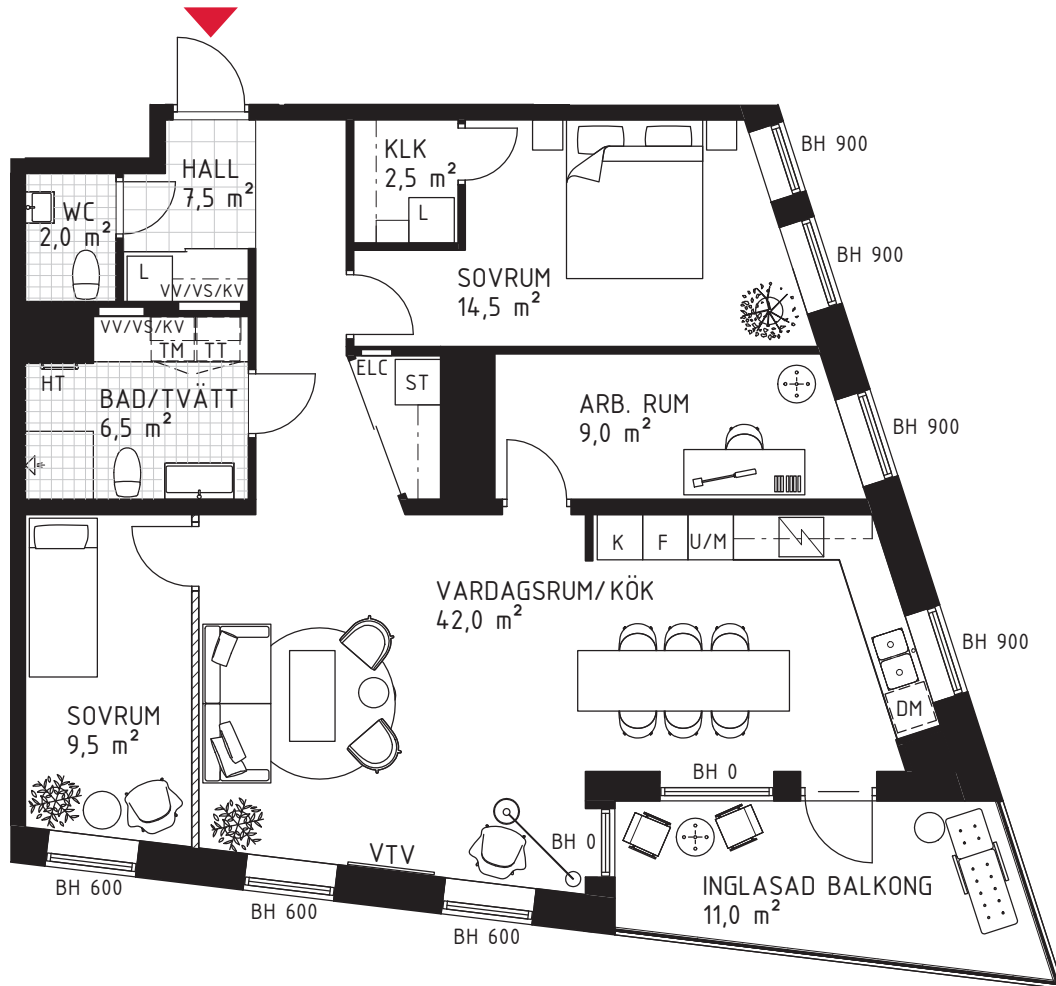

4 rok ca 100 m²

Brf Kaprifolen
Lägenhet 3031

FÖRKLARINGAR

Diskho	Spishäll	Hatthylla/ Klädstång	VTV	Vägg försträkt för vägghängd tv
Diskmaskin	Garderob	Tvättmaskin	TV	Plats för vägghängd tv
Kyl	Städskåp	Torktumlare	FB	Fransk balkong
Frys	Högskåp	Kombimaskin	KLK	Klädkammare
Kombinerad Kyl-/Frys	Linneskåp	EL-/ mediacentral	WIC	Walk in closet
Högskåp med ugn/micro	Skärmvägg	Fördelarskåp	BH	Bröstningshöjd
Väggskåp med micro	Frånvalsvägg	Vv/vs/kv		Klinkerplattor
	Skjutdörr	HT		Trätroll
				Marktegel

METER

210121 RIKSBYGGGEN RESERVERAR SIG FÖR EV. TRYCKFEL OCH FÖRBEHÅLLER SIG RÄTTEN TILL ÄNDRINGAR.

SITUATIONSPLAN