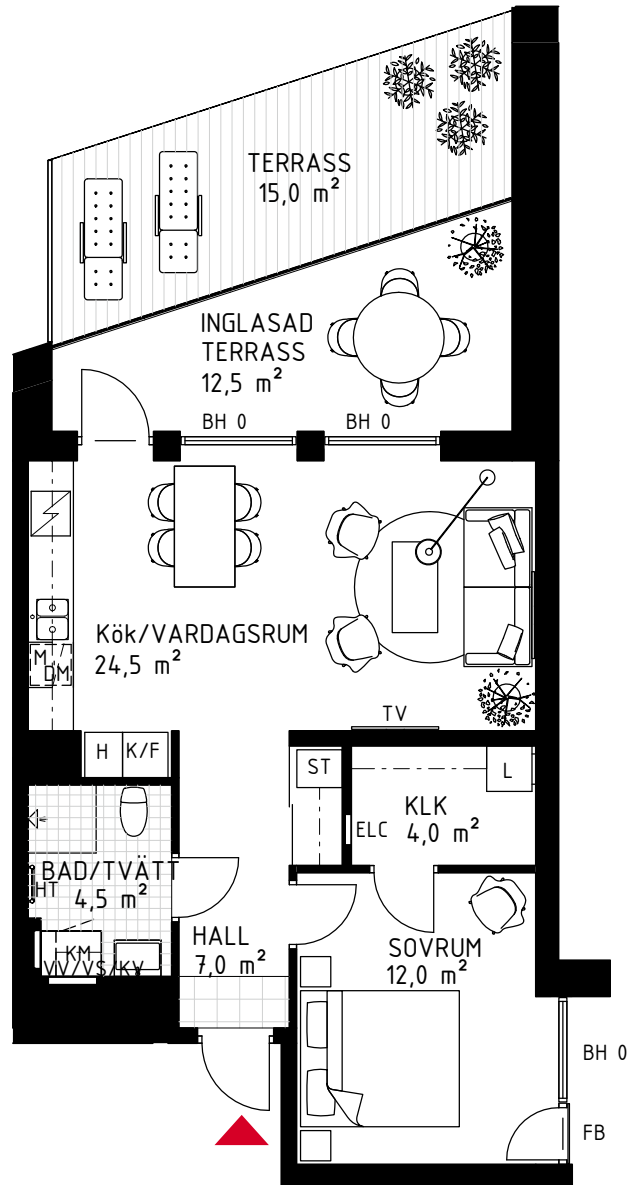

2 rok ca 55 m²

Brf Kaprifolen
Lägenhet 3024

FÖRKLARINGAR

Diskho	Spishäll	Hatthylla/ Klädstång	VTV Vägg försträkt för vägghängd tv
Diskmaskin	Garderob	Tvättmaskin	TV Plats för vägghängd tv
Kyl	Städskåp	Torktumlare	FB Fransk balkong
Frys	Högskåp	Kombimaskin	KLK Klädkamare
Kombinerad Kyl-/Frys	Linneskåp	ELC El-/mediacentral	WIC Walk in closet
Högskåp med ugn/micro	Skärmvägg	Fördelarskåp	BH Bröstningshöjd
Väggskåp med micro	Frånvalsvägg	HT Handduktork	Klinkerplattor
	Skjutdörr		Trätrall
			Marktegel

METER

210421 RIKSBYGGEN RESERVERAR SIG FÖR EV. TRYCKFEL OCH FÖRBEHÅLLER SIG RÄTTEN TILL ÄNDRINGAR.

SITUATIONSPLAN