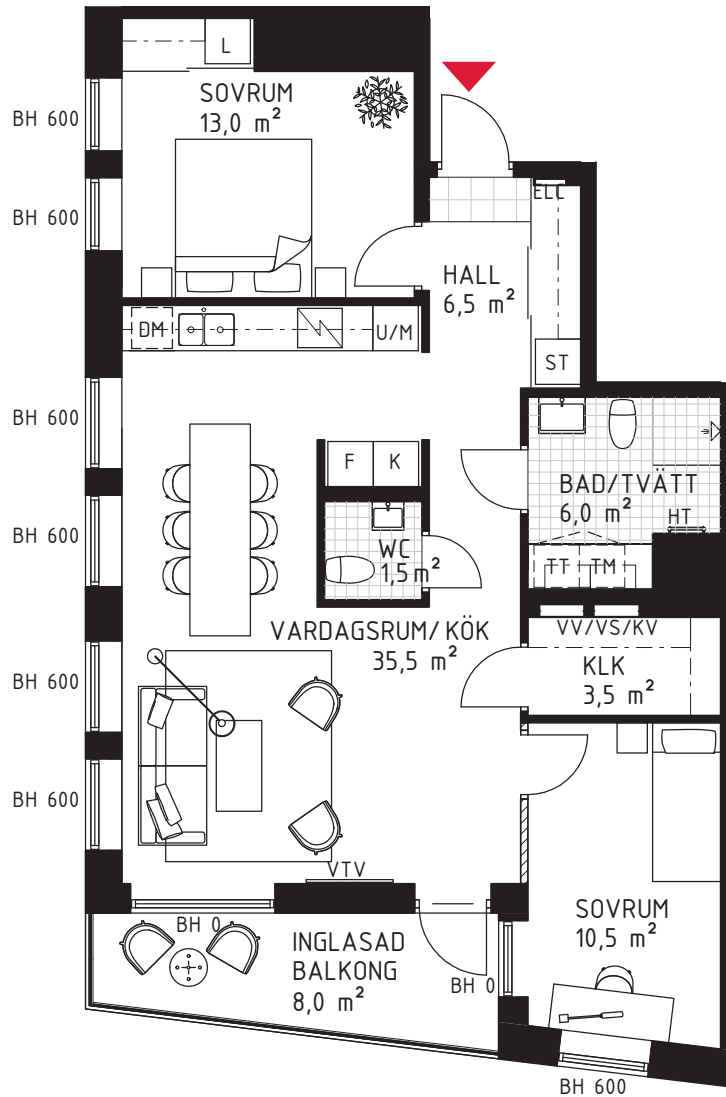

3 rok
ca 79 m²

Brf Kaprifolen
Lägenhet 3022

FÖRKLARINGAR

Diskho	Spishäll	Hatthylla/ Klädstång	VTV Vägg försträkt för vägghängd tv
Diskmaskin	Garderob	Tvättmaskin	TV Plats för vägghängd tv
Kyl	Städskåp	Torktumlare	FB Fransk balkong
Frys	Högsåp	Kombimaskin	KLK Klädkamare
Kombinerad Kyl-/Frys	Linneskåp	ELC El-/mediacentral	WIC Walk in closet
Högsåp med ugn/micro	Skärmvägg	Fördelarskåp	BH Bröstningshöjd
Väggsåp med micro	Frånvalsvägg	HT Handduktork	Klinkerplattor
	Skjutdörr		Trätroll
			Marktegel

METER

210121 RIKSBYGGEN RESERVERAR SIG FÖR EV. TRYCKFEL OCH FÖRBEHÅLLER SIG RÄTTEN TILL ÄNDRINGAR.

SITUATIONSPLAN